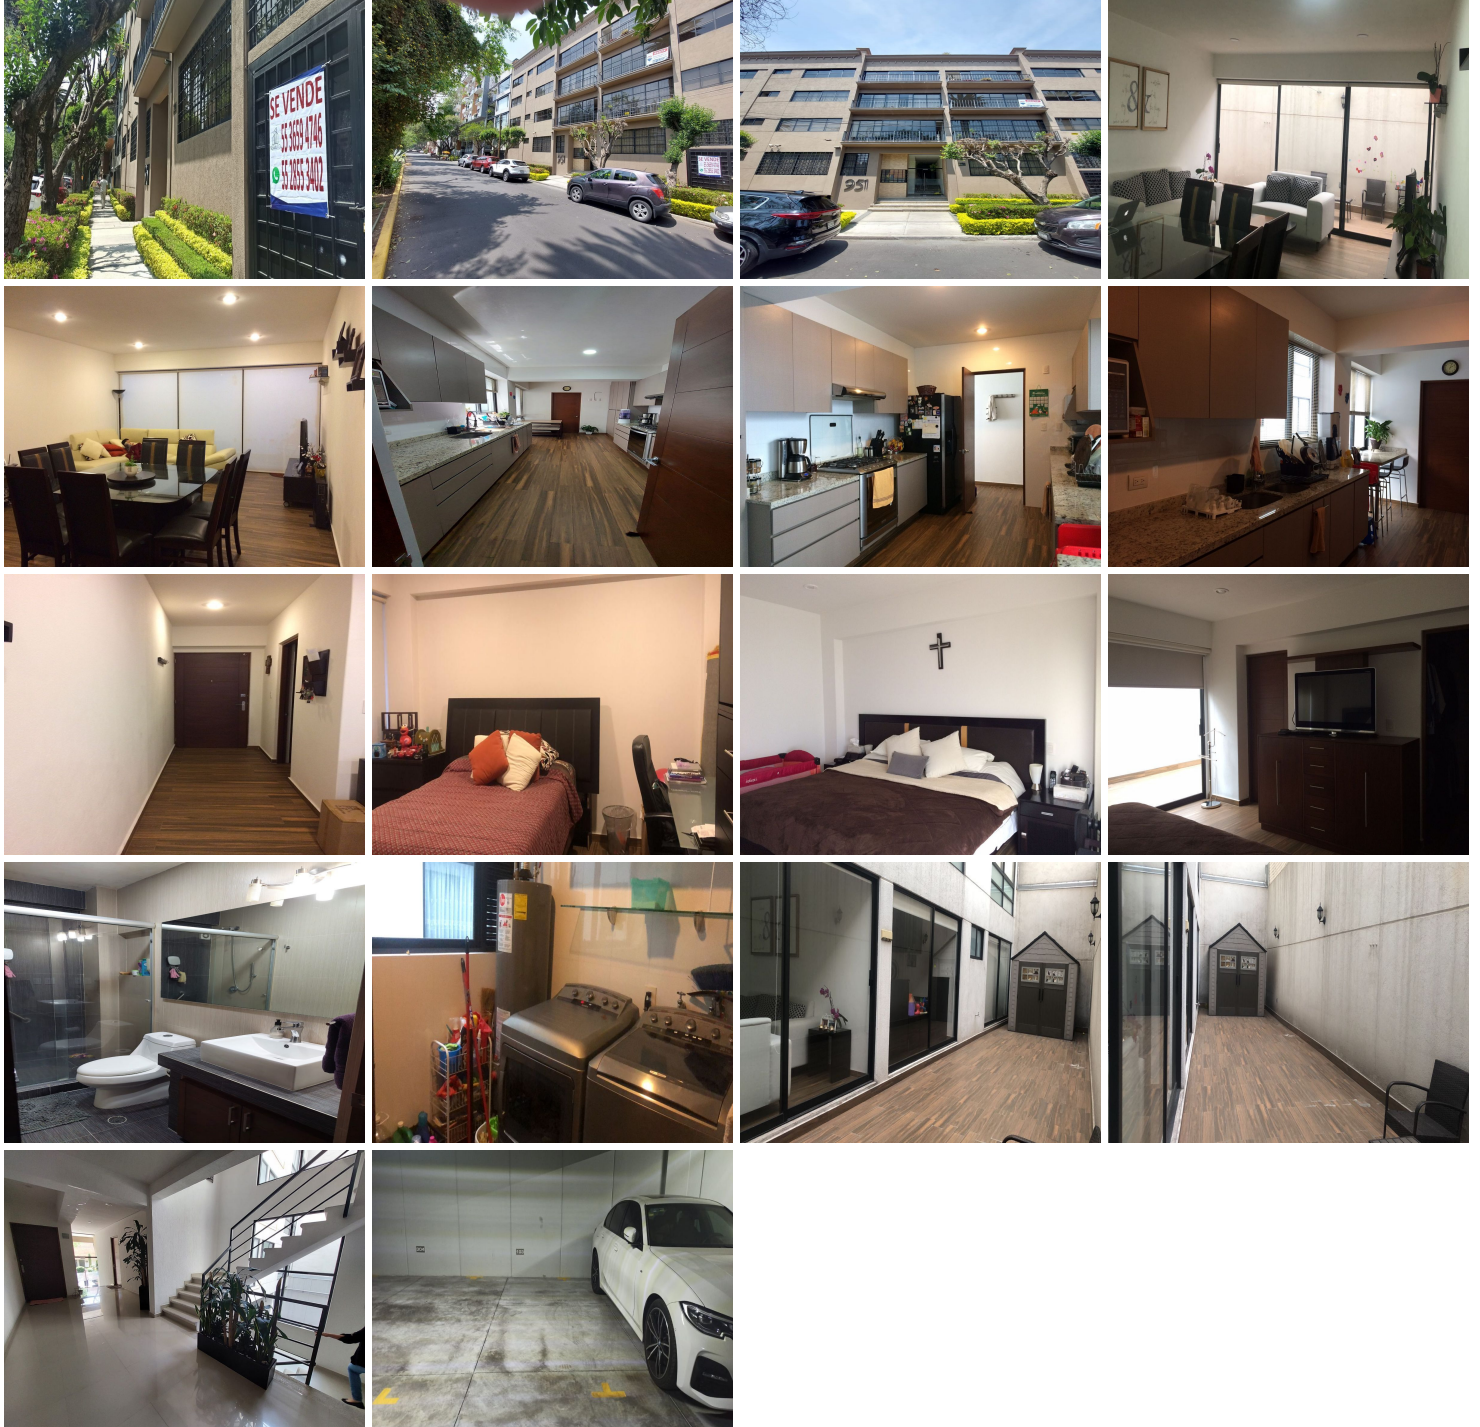

DATOS DEL VENDEDOR

Nombre: veraltoinmobiliaria@gmail.com

Télefono: WhatsApp 5611971057

¡ENCONTRAMOS EL LUGAR PERFECTO PARA TI!

www.pinmx.com