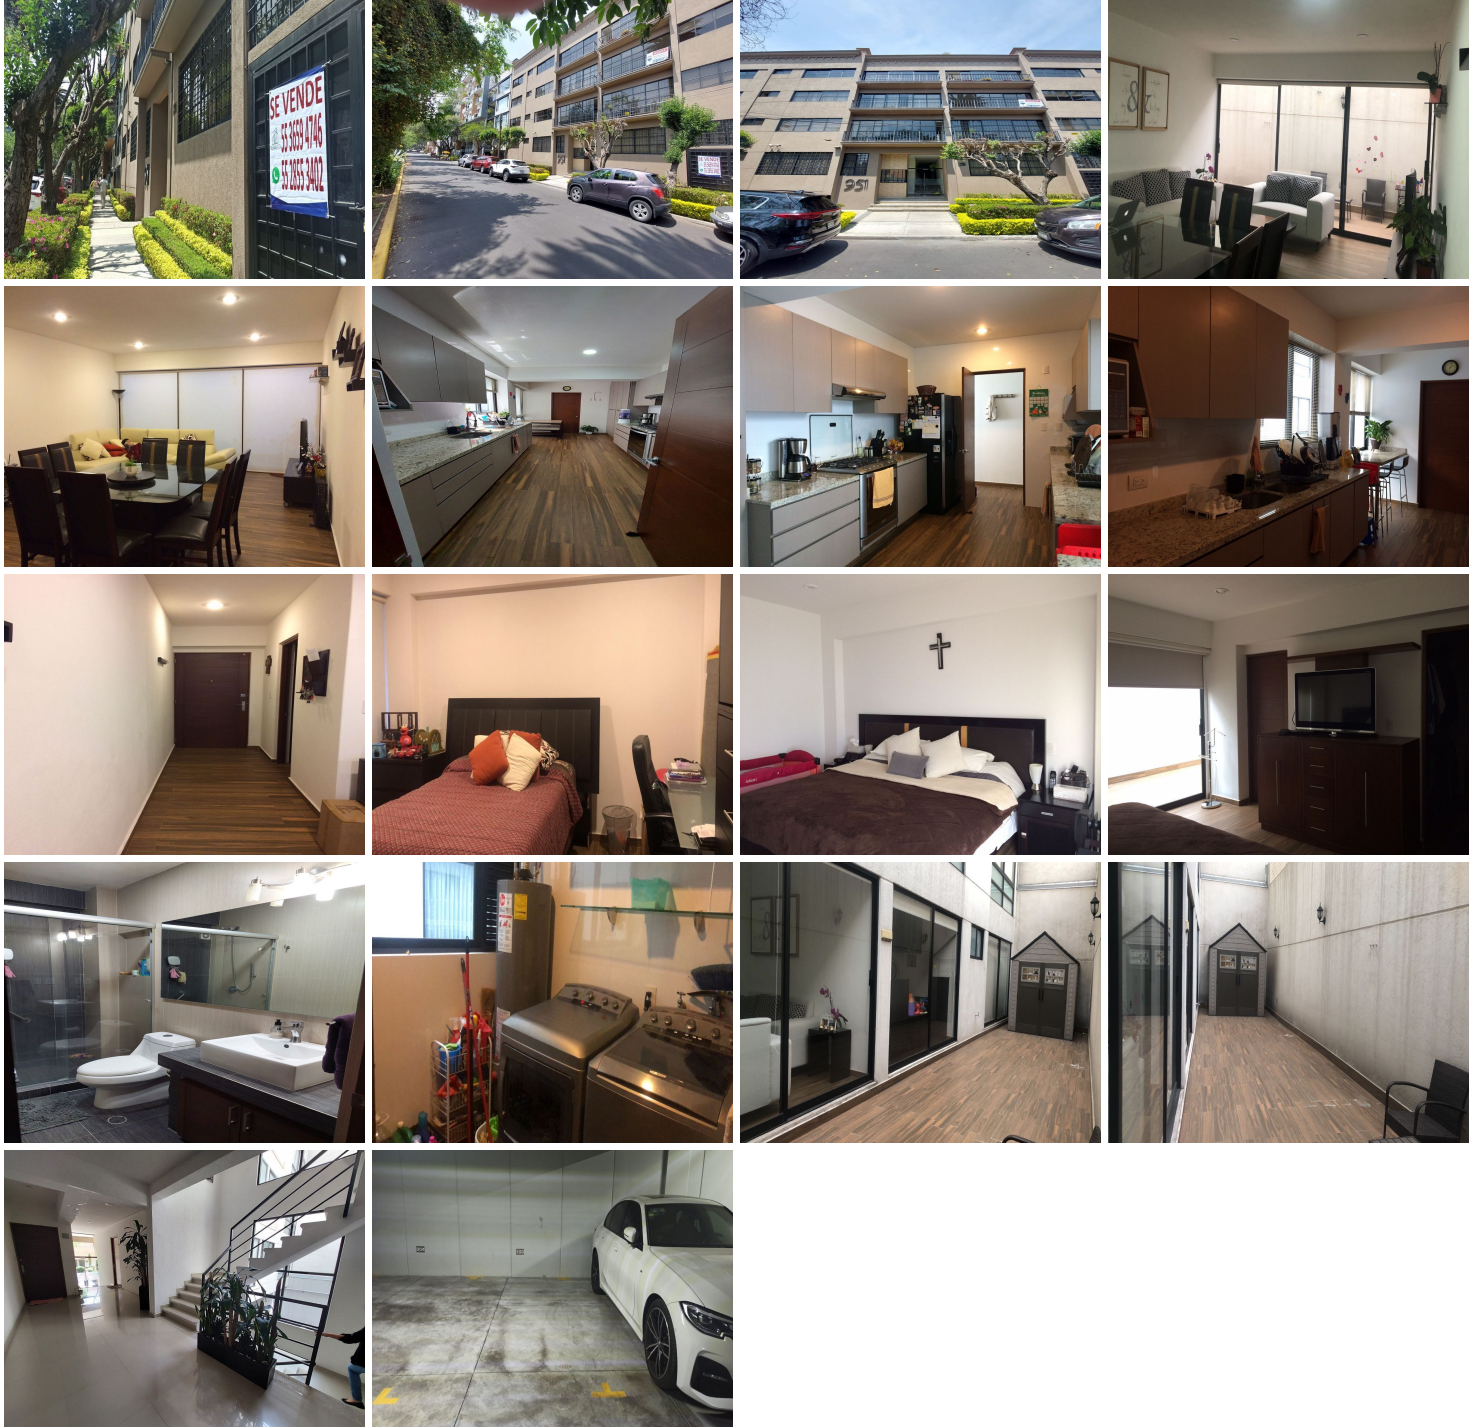

DATOS DEL VENDEDOR

Nombre: veraltoinmobiliaria@gmail.com

Télefono: WhatsApp 5611971057

¡ENCONTRAMOS EL LUGAR PERFECTO PARA TI!

www.pinmx.com