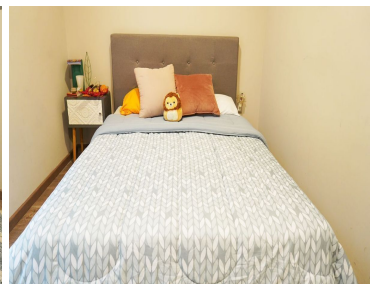

DATOS DEL VENDEDOR

Nombre: veraltoinmobiliaria@gmail.com

Télefono: WhatsApp 5611971057

¡ENCONTRAMOS EL LUGAR PERFECTO PARA TI!

www.pinmx.com