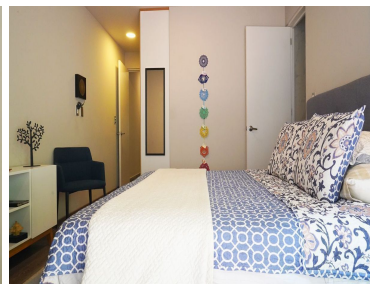

DATOS DEL VENDEDOR

Nombre: veraltoinmobiliaria@gmail.com

Télefono: WhatsApp 5611971057

¡ENCONTRAMOS EL LUGAR PERFECTO PARA TI!

www.pinmx.com