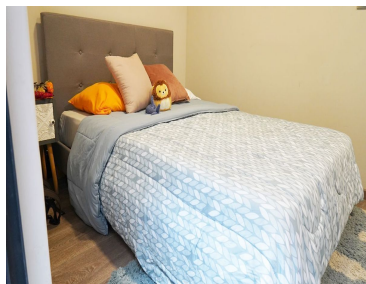

DATOS DEL VENDEDOR

Nombre: veraltoinmobiliaria@gmail.com

Télefono: WhatsApp 5611971057

¡ENCONTRAMOS EL LUGAR PERFECTO PARA TI!

www.pinmx.com