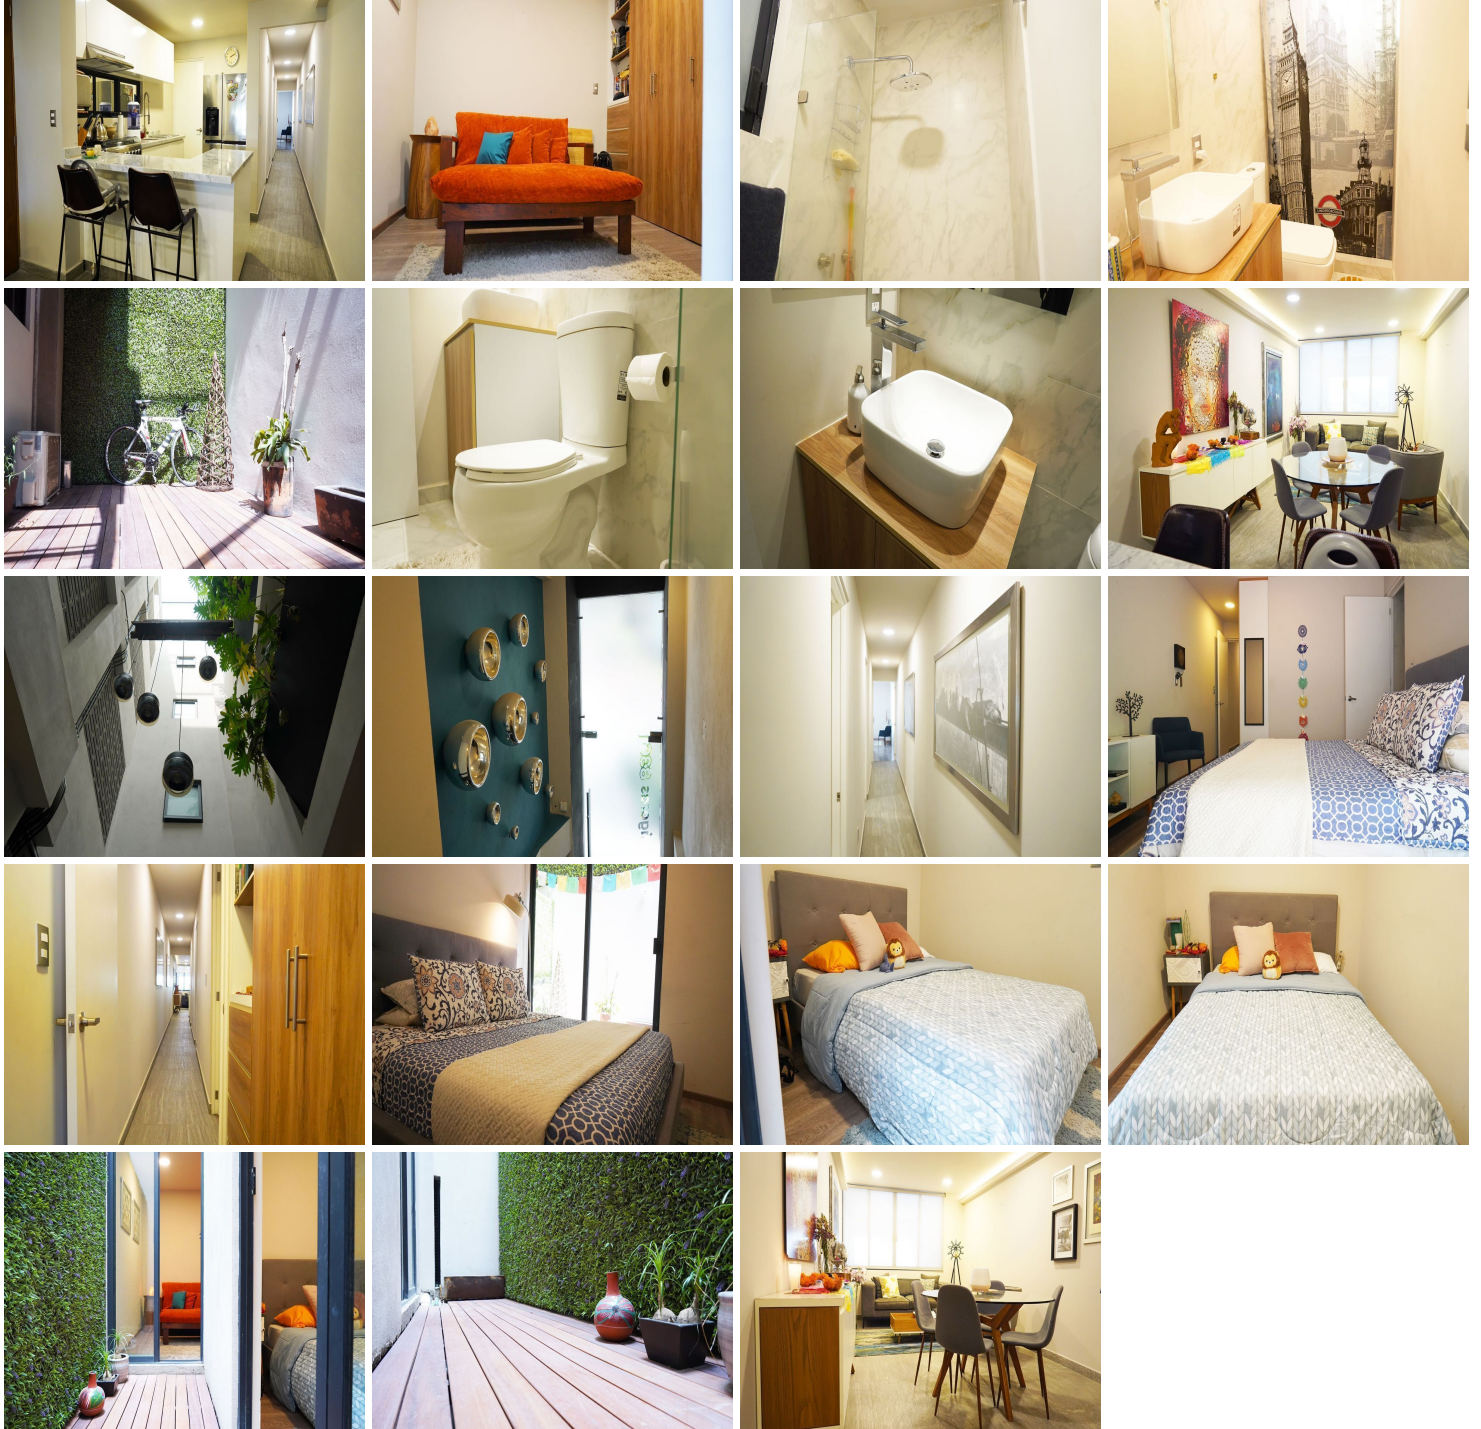

DATOS DEL VENDEDOR

Nombre: veraltoinmobiliaria@gmail.com

Télefono: WhatsApp 5611971057

¡ENCONTRAMOS EL LUGAR PERFECTO PARA TI!

www.pinmx.com