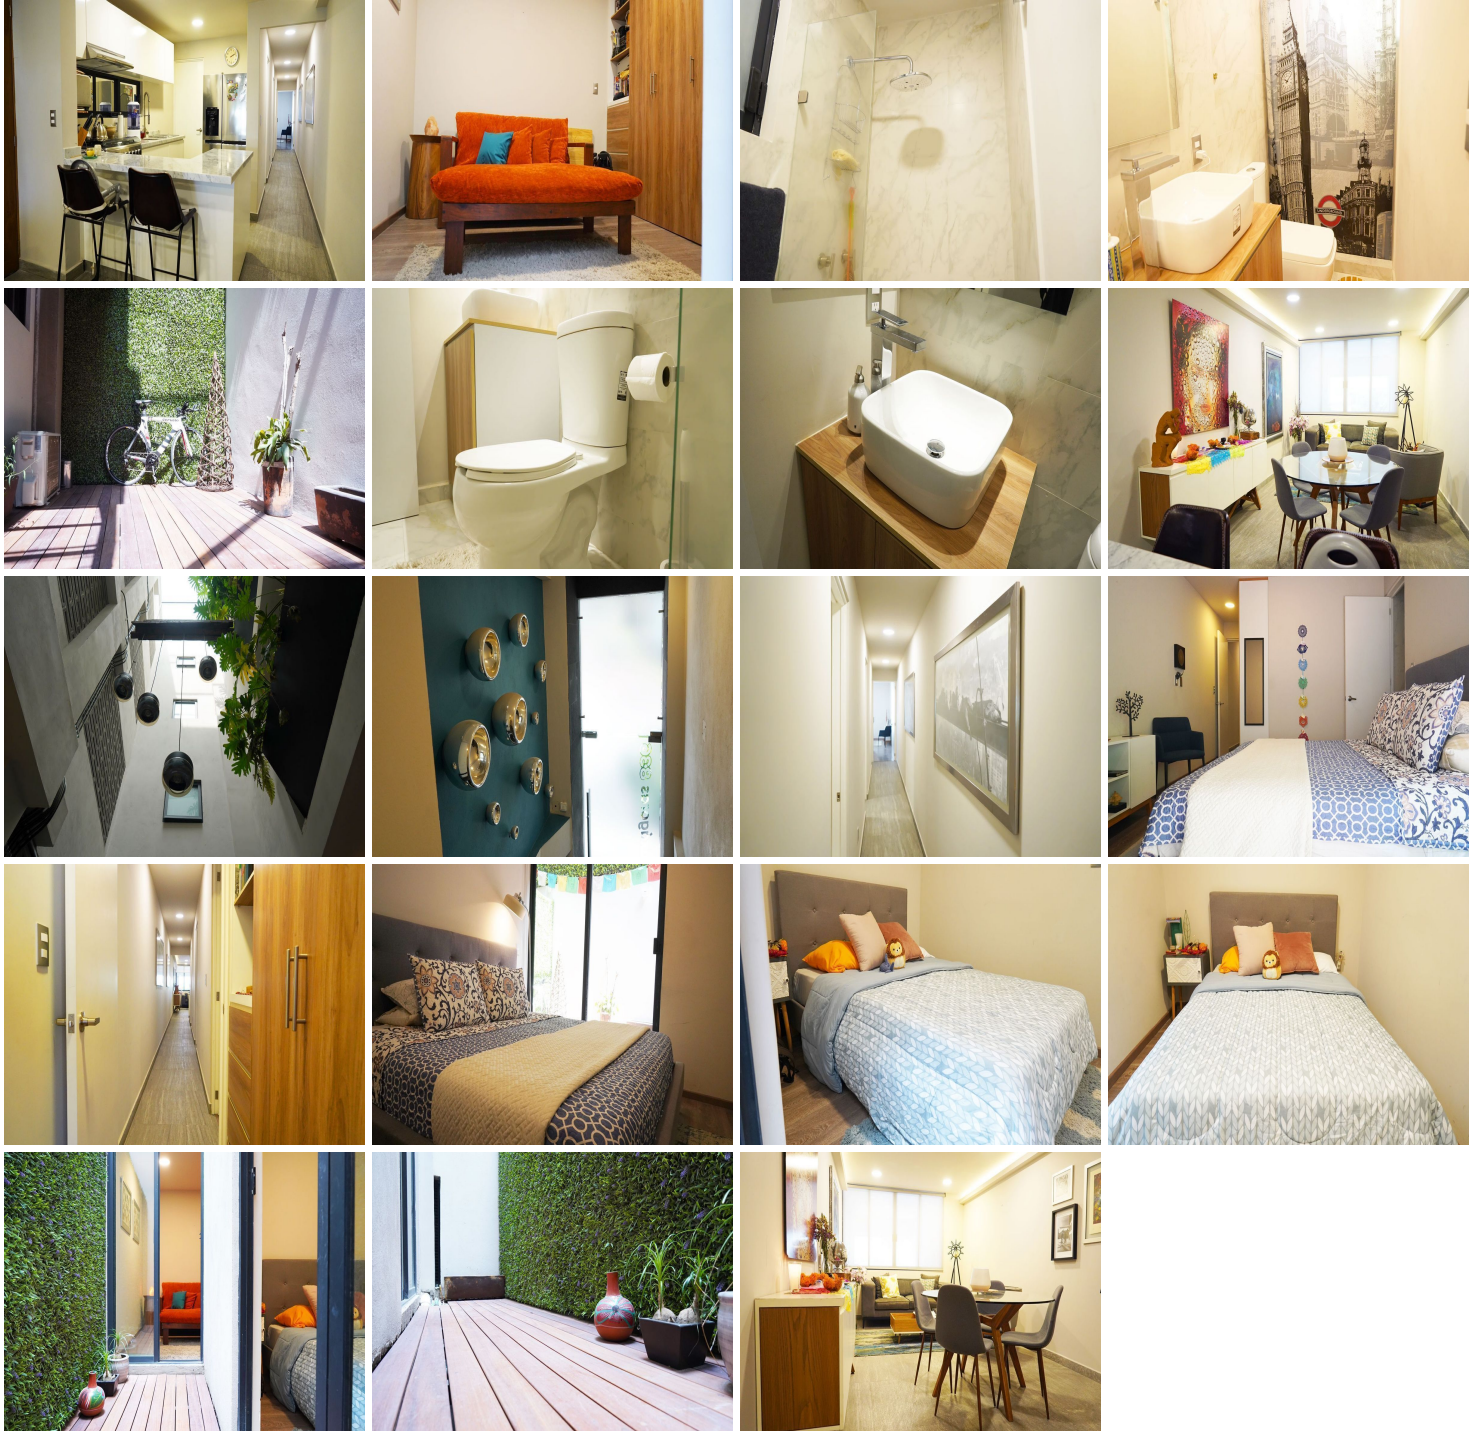

DATOS DEL VENDEDOR

Nombre: veraltoinmobiliaria@gmail.com

Télefono: WhatsApp 5611971057

¡ENCONTRAMOS EL LUGAR PERFECTO PARA TI!

www.pinmx.com