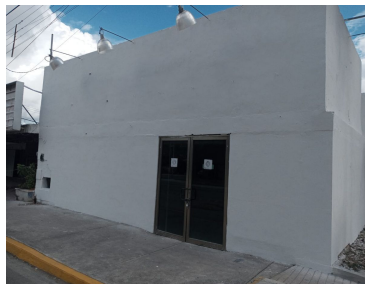

¡ENCONTRAMOS EL LUGAR PERFECTO PARA TI!

www.pinmx.com