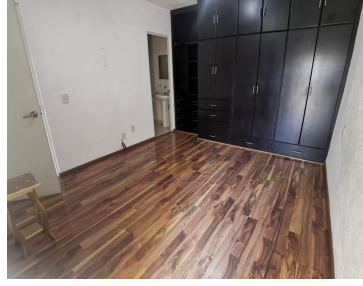

¡ENCONTRAMOS EL LUGAR PERFECTO PARA TI!

www.pinmx.com