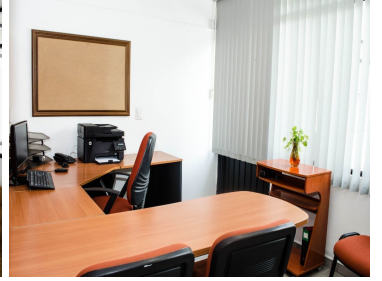

¡ENCONTRAMOS EL LUGAR PERFECTO PARA TI!

www.pinmx.com