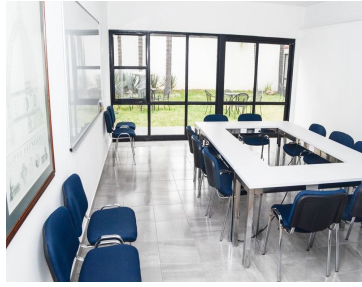

¡ENCONTRAMOS EL LUGAR PERFECTO PARA TI!

www.pinmx.com