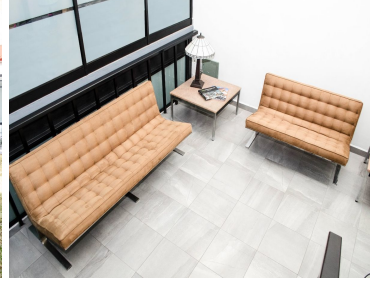

¡ENCONTRAMOS EL LUGAR PERFECTO PARA TI!

www.pinmx.com