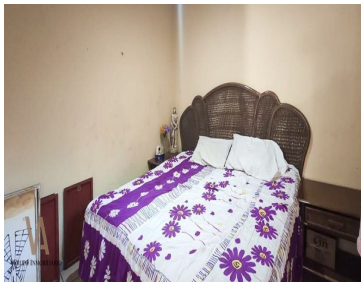

DATOS DEL VENDEDOR

Nombre: vainmobiliariagd@gmail.com

Télefono:3310778235

¡ENCONTRAMOS EL LUGAR PERFECTO PARA TI!

www.pinmx.com