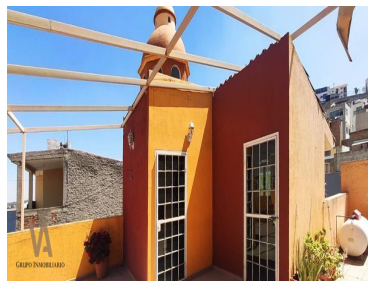

DATOS DEL VENDEDOR

Nombre: vainmobiliariagd@gmail.com

Télefono:3310778235

¡ENCONTRAMOS EL LUGAR PERFECTO PARA TI!

www.pinmx.com