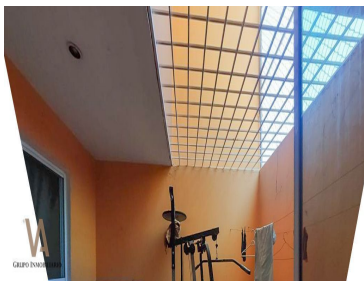

DATOS DEL VENDEDOR

Nombre: vainmobiliariagd@gmail.com

Télefono:3310778235

¡ENCONTRAMOS EL LUGAR PERFECTO PARA TI!

www.pinmx.com