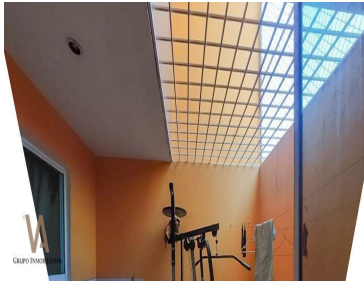

DATOS DEL VENDEDOR

Nombre: vainmobiariagd@gmail.com

Télefono:3310778235

¡ENCONTRAMOS EL LUGAR PERFECTO PARA TI!

www.pinmx.com