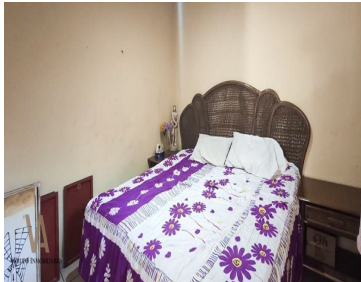

DATOS DEL VENDEDOR

Nombre: vainmobiariagd@gmail.com

Télefono:3310778235

¡ENCONTRAMOS EL LUGAR PERFECTO PARA TI!

www.pinmx.com