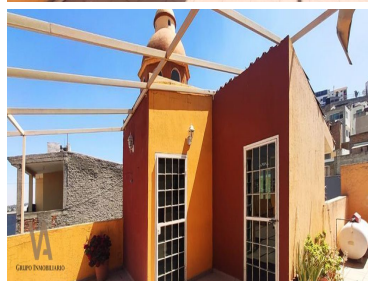

DATOS DEL VENDEDOR

Nombre: vainmobiliariagd@gmail.com

Télefono:3310778235

¡ENCONTRAMOS EL LUGAR PERFECTO PARA TI!

www.pinmx.com