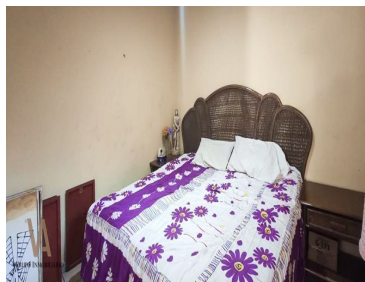

DATOS DEL VENDEDOR

Nombre: vainmobiliariagd@gmail.com

Télefono:3310778235

¡ENCONTRAMOS EL LUGAR PERFECTO PARA TI!

www.pinmx.com