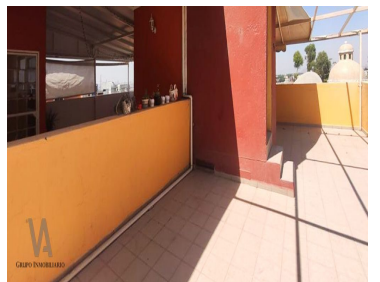

DATOS DEL VENDEDOR

Nombre: vainmobiliariagd@gmail.com

Télefono:3310778235

¡ENCONTRAMOS EL LUGAR PERFECTO PARA TI!

www.pinmx.com