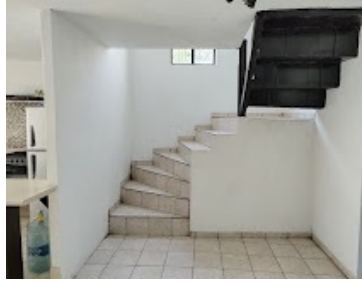

¡ENCONTRAMOS EL LUGAR PERFECTO PARA TI!

www.pinmx.com