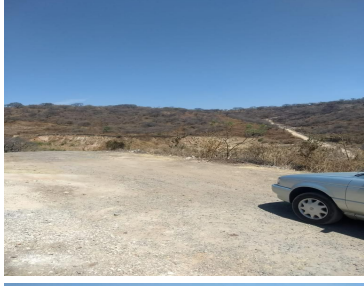

¡ENCONTRAMOS EL LUGAR PERFECTO PARA TI!

www.pinmx.com