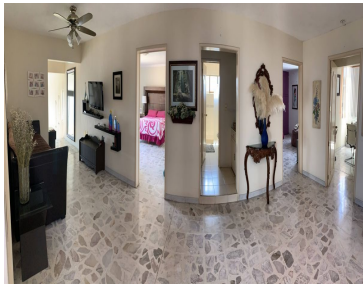

www.pinnmx.com