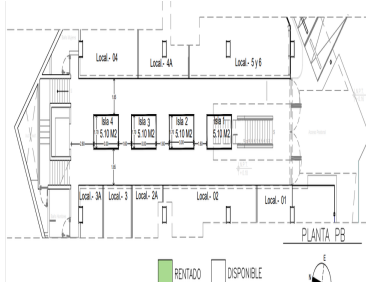

¡ENCONTRAMOS EL LUGAR PERFECTO PARA TI!

www.pinmx.com