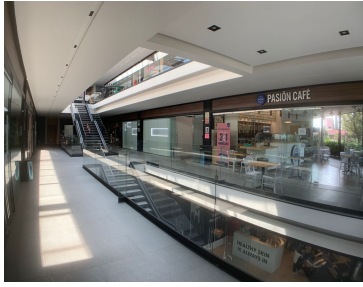

¡ENCONTRAMOS EL LUGAR PERFECTO PARA TI!

www.pinmx.com