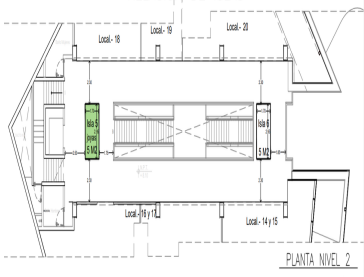

¡ENCONTRAMOS EL LUGAR PERFECTO PARA TI!

www.pinmx.com