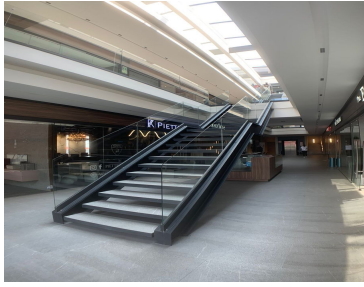

¡ENCONTRAMOS EL LUGAR PERFECTO PARA TI!

www.pinmx.com