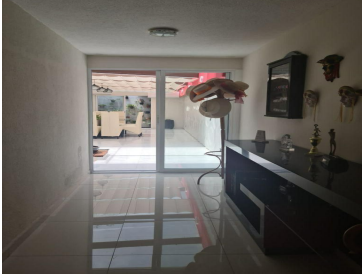

¡ENCONTRAMOS EL LUGAR PERFECTO PARA TI!

www.pinmx.com