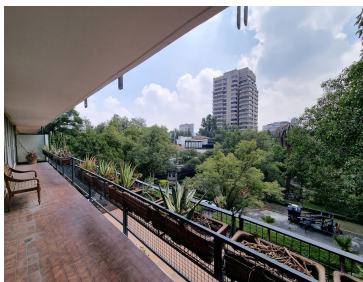

DATOS DEL VENDEDOR

Nombre: anacasillas@quality.com.m

Télefono:5540001313

¡ENCONTRAMOS EL LUGAR PERFECTO PARA TI!

www.pinmx.com