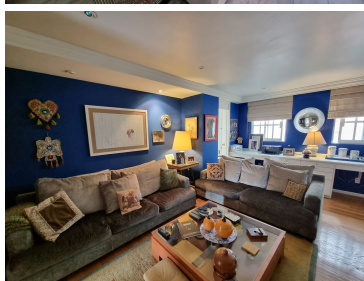

DATOS DEL VENDEDOR

Nombre: anacasillas@quality.com.m

Télefono:5540001313

¡ENCONTRAMOS EL LUGAR PERFECTO PARA TI!

www.pinmx.com