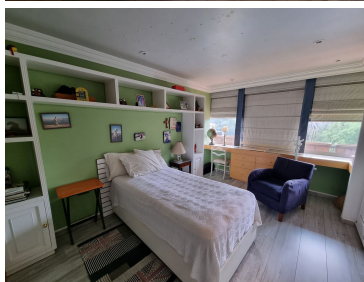

DATOS DEL VENDEDOR

Nombre: anacasillas@quality.com.m

Télefono:5540001313

¡ENCONTRAMOS EL LUGAR PERFECTO PARA TI!

www.pinmx.com