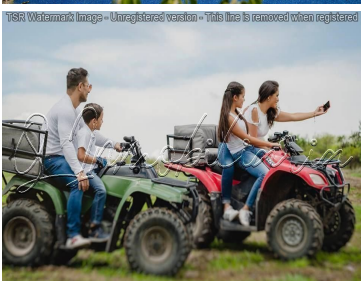

DATOS DEL VENDEDOR

Nombre: qinmobili@gmail.com

Télefono:4427846820

¡ENCONTRAMOS EL LUGAR PERFECTO PARA TI!

www.pinmx.com