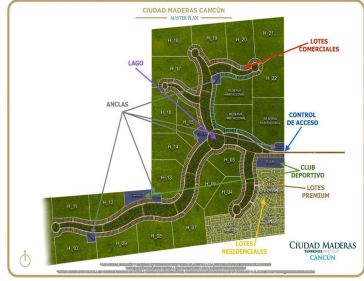

CIUDAD MADERAS
Creadores de Ciudades

Nueva Zona Diamante Habitacional

A map showing the location of the Nueva Zona Diamante Habitacional in the state of Yucatán.

Tu inversión segura en la mejor en proyección Inmobiliaria del estado de Yucatán.

- Polo Club
- Country Lakes
- Club de Yates
- Club de Playas de CMP
- Playas