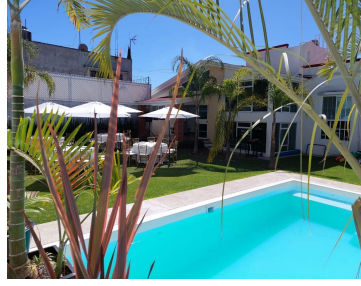

¡ENCONTRAMOS EL LUGAR PERFECTO PARA TI!

www.pinmx.com