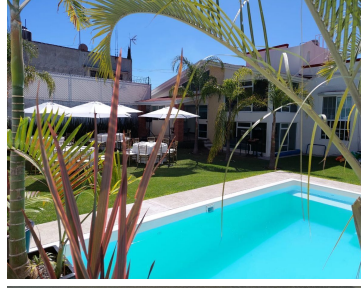

¡ENCONTRAMOS EL LUGAR PERFECTO PARA TI!

www.pinmx.com