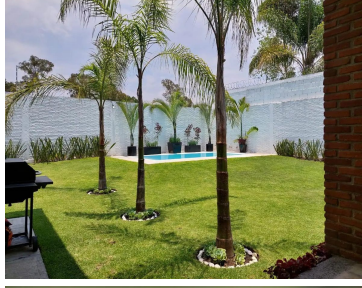

¡ENCONTRAMOS EL LUGAR PERFECTO PARA TI!

www.pinmx.com