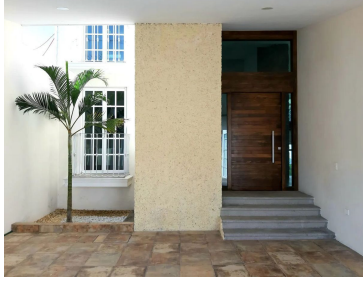

¡ENCONTRAMOS EL LUGAR PERFECTO PARA TI!

www.pinmx.com