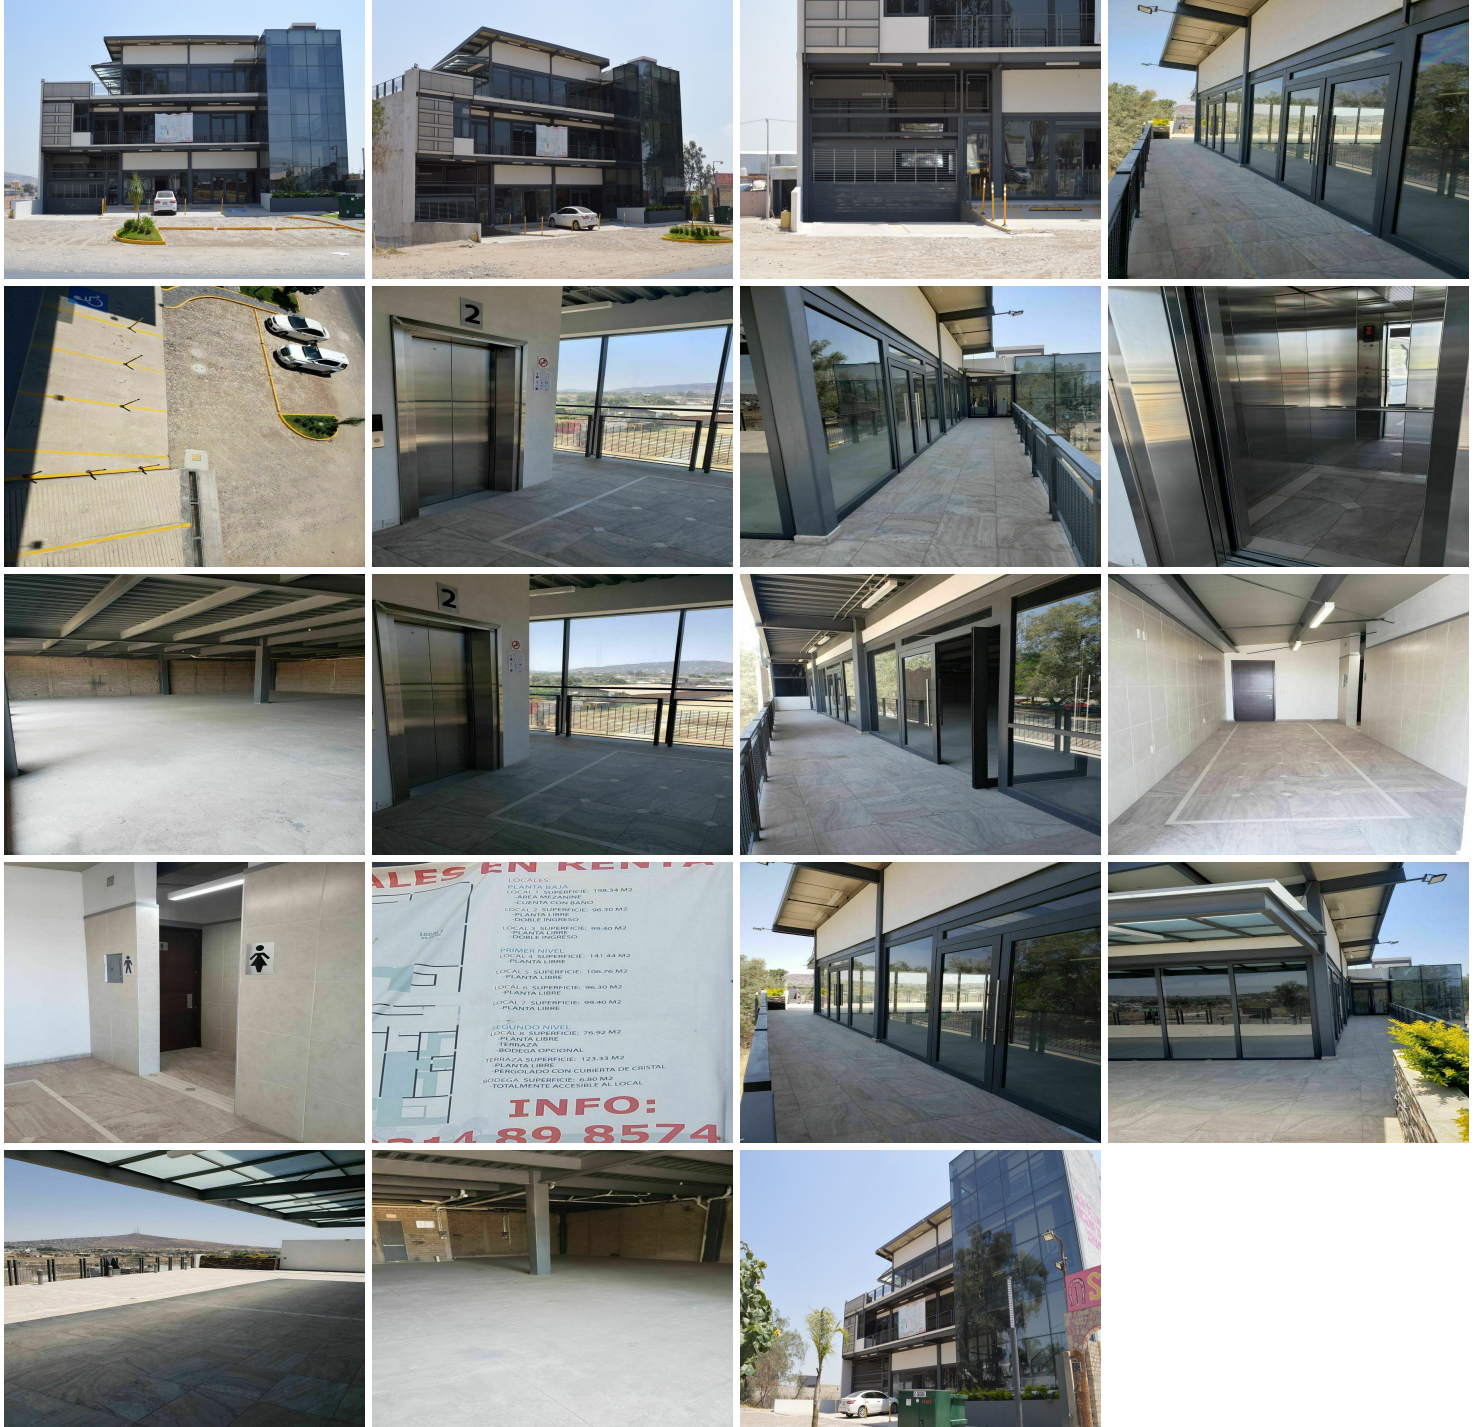

DATOS DEL VENDEDOR

Nombre: direcciongeneral@esparzasrealst

Teléfono:3340146868

¡ENCONRAMOS EL LUGAR PERFECTO PARA TI!

www.pinmx.com