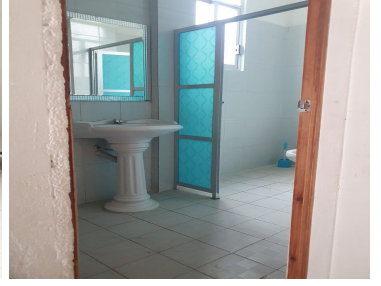

¡ENCONTRAMOS EL LUGAR PERFECTO PARA TI!

www.pinmx.com