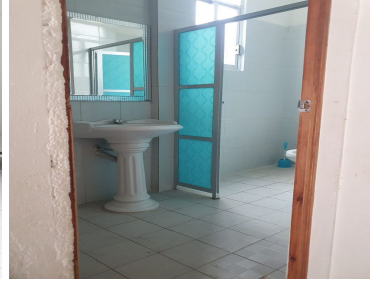

### COMENTARIOS DEL VENDEDOR

EXCELENTE LOCAL COMERCIAL CERCA DEL LIBRAMEINTO SUR PONIENTE CON UN AREA DE 72 m2. (6 x 12 m2) 2 MEDIOS BAÑOS. EasyBroker ID: EB-MA7791

 0  0   72.00  2 