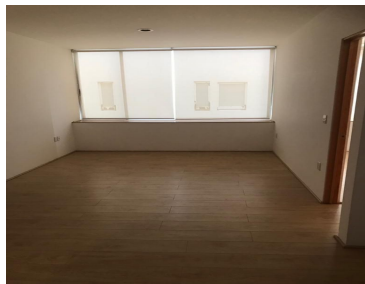

¡ENCONTRAMOS EL LUGAR PERFECTO PARA TI!

www.pinmx.com