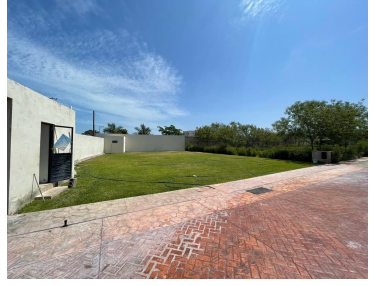

¡ENCONTRAMOS EL LUGAR PERFECTO PARA TI!

www.pinmx.com