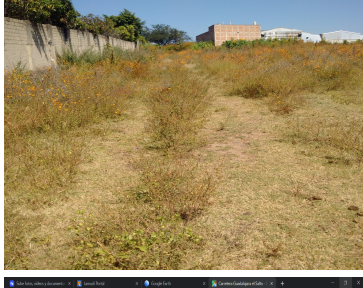

¡ENCONTRAMOS EL LUGAR PERFECTO PARA TI!

www.pinmx.com