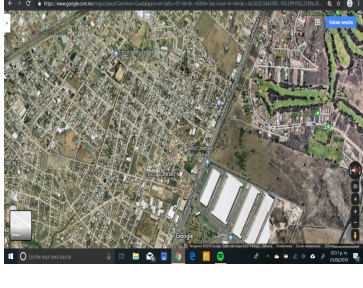

¡ENCONTRAMOS EL LUGAR PERFECTO PARA TI!

www.pinmx.com