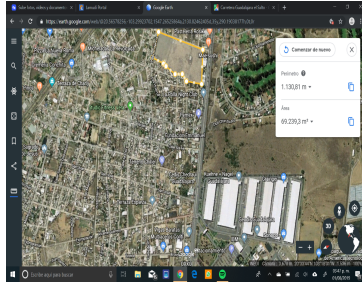

¡ENCONTRAMOS EL LUGAR PERFECTO PARA TI!

www.pinmx.com