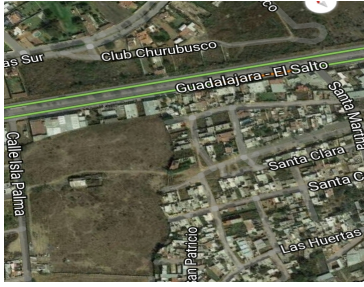

¡ENCONTRAMOS EL LUGAR PERFECTO PARA TI!

www.pinmx.com