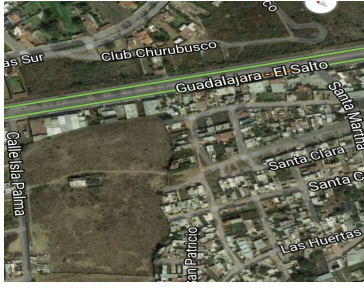

¡ENCONTRAMOS EL LUGAR PERFECTO PARA TI!

www.pinmx.com