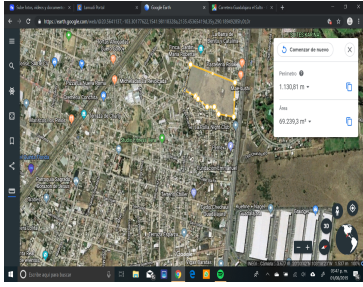

¡ENCONTRAMOS EL LUGAR PERFECTO PARA TI!

www.pinmx.com