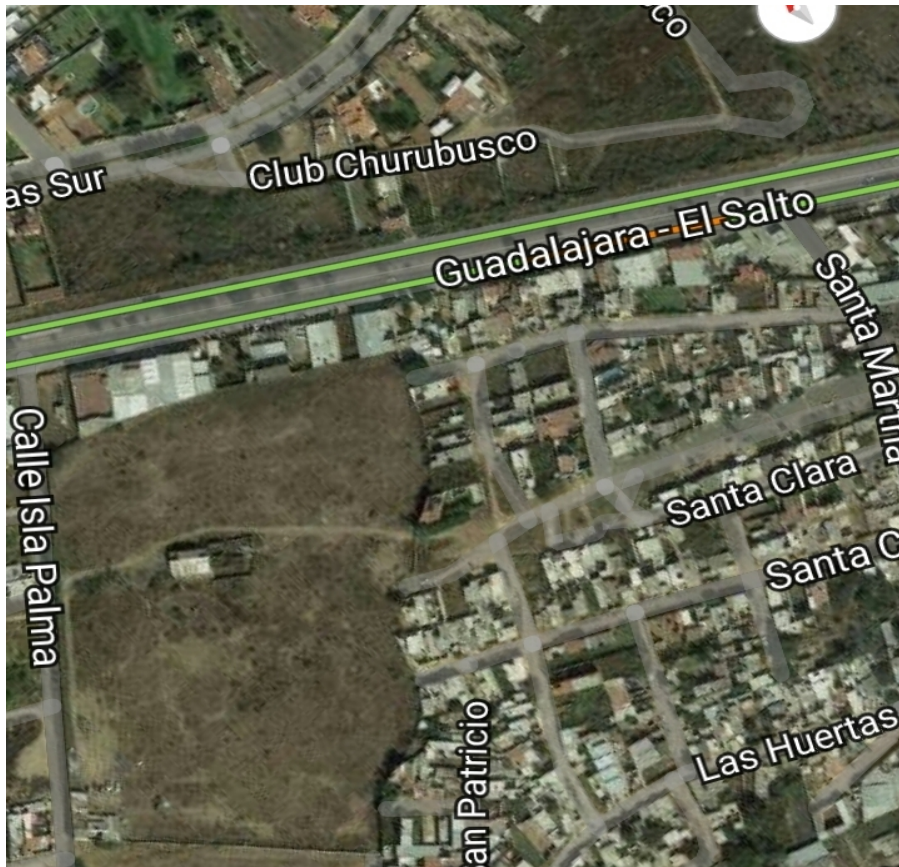

¡ENCONTRAMOS EL LUGAR PERFECTO PARA TI!

Código:
23066

$ 1,800.00 MXN

¡ENCONTRAMOS EL LUGAR PERFECTO PARA TI!

Carretera Al Salto, Terreno

Calle: Isla Palma **Col:** Las Pintas,
El Salto, Jalisco

COMENTARIOS DEL VENDEDOR

*** EXCELENTE TERRENO a 30 metros de la CARRETERA al SALTO *** ***** MUY BIEN UBICADO frente al Club de Golf Atlas Country Club y de la IBM ***** 50,866 M2 * Varios accesos al terreno * Terreno Plano * Uso de Suelo Mixto * Todos los Servicios.
EasyBroker ID: EB-BP3382

DATOS DEL VENDEDOR

Nombre: zgharta.bienesraices@gmail.com

Teléfono: 33 8995 0394