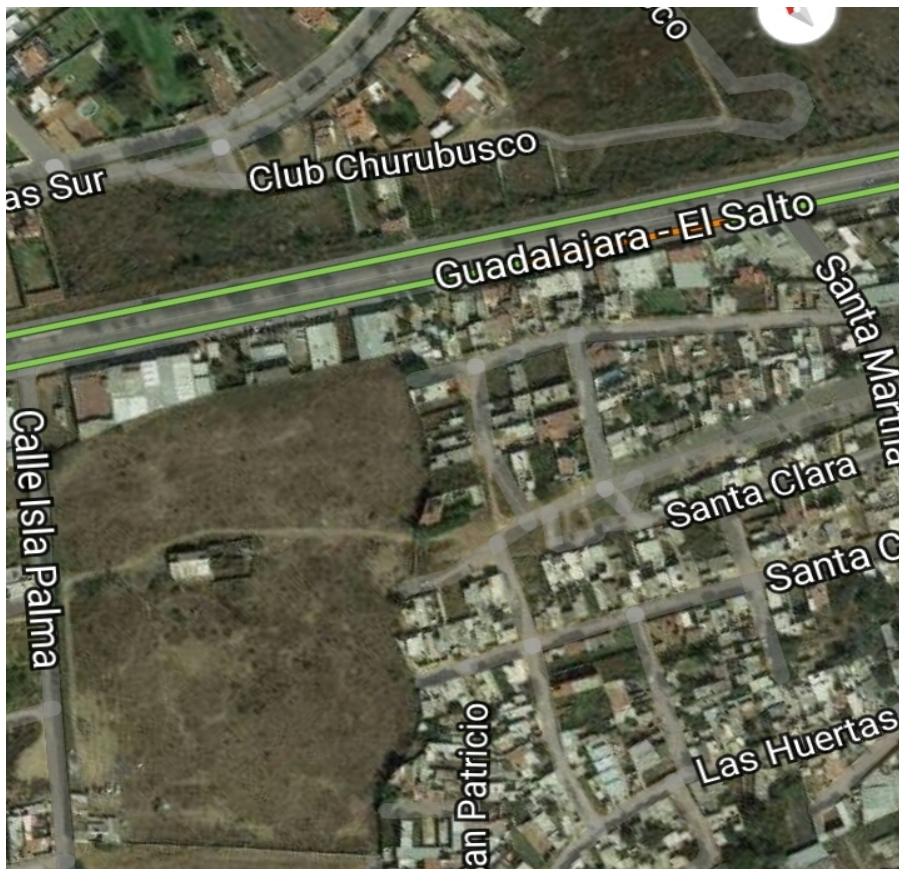

¡ENCONTRAMOS EL LUGAR PERFECTO PARA TI!

Código:
23066

$ 1,800.00 MXN

¡ENCONTRAMOS EL LUGAR PERFECTO PARA TI!

Carretera Al Salto, Terreno

Calle: Isla Palma **Col:** Las Pintas,
El Salto, Jalisco

COMENTARIOS DEL VENDEDOR

*** EXCELENTE TERRENO a 30 metros de la CARRETERA al SALTO *** ***** MUY BIEN UBICADO frente al Club de Golf Atlas Country Club y de la IBM ***** 50,866 M2 * Varios accesos al terreno * Terreno Plano * Uso de Suelo Mixto * Todos los Servicios.
EasyBroker ID: EB-BP3382

DATOS DEL VENDEDOR

Nombre: zgharta.bienesraices@gmail.com

Teléfono: 33 8995 0394