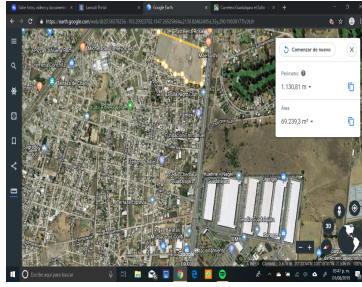

¡ENCONTRAMOS EL LUGAR PERFECTO PARA TI!

www.pinmx.com