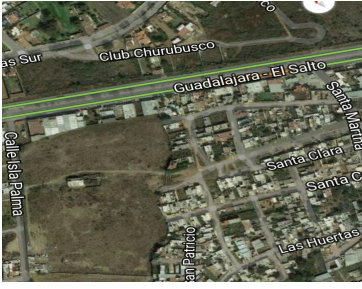

¡ENCONTRAMOS EL LUGAR PERFECTO PARA TI!

www.pinmx.com