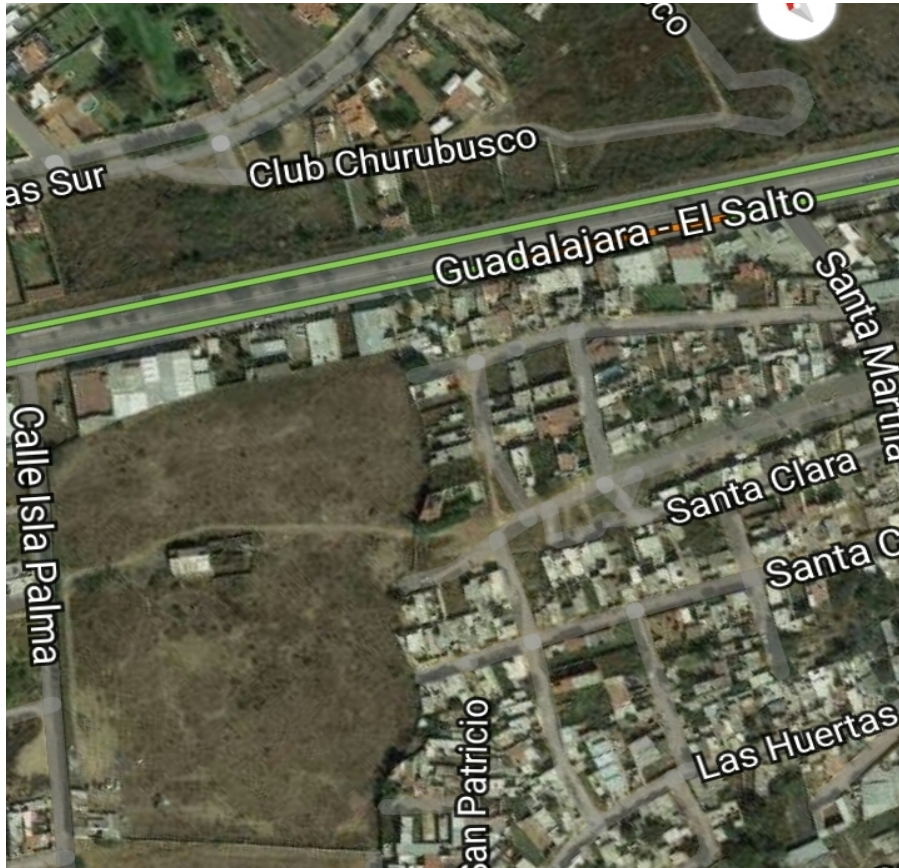

¡ENCONTRAMOS EL LUGAR PERFECTO PARA TI!

Código:
23066

$ 1,800.00 MXN

¡ENCONTRAMOS EL LUGAR PERFECTO PARA TI!

Carretera Al Salto, Terreno

Calle: Isla Palma **Col:** Las Pintas,
El Salto, Jalisco

COMENTARIOS DEL VENDEDOR

*** EXCELENTE TERRENO a 30 metros de la CARRETERA al SALTO *** ***** MUY BIEN UBICADO frente al Club de Golf Atlas Country Club y de la IBM ***** 50,866 M2 * Varios accesos al terreno * Terreno Plano * Uso de Suelo Mixto * Todos los Servicios.
EasyBroker ID: EB-BP3382

DATOS DEL VENDEDOR

Nombre: zgharta.bienesraices@gmail.com

Télefono:33 8995 0394