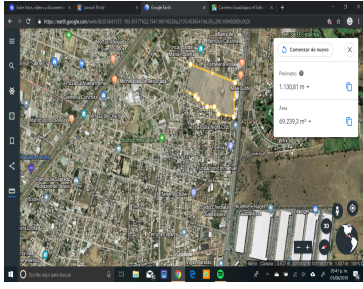

¡ENCONTRAMOS EL LUGAR PERFECTO PARA TI!

www.pinmx.com