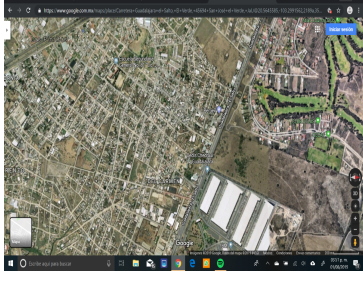

¡ENCONTRAMOS EL LUGAR PERFECTO PARA TI!

www.pinmx.com