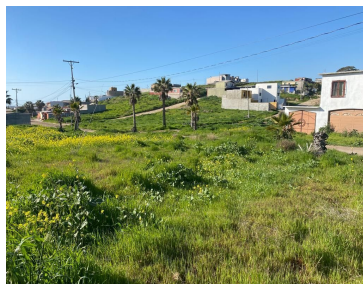

DATOS DEL VENDEDOR

Nombre: admiremaxbaja@gmail.com

Télefono:+1 619 6327045

¡ENCONTRAMOS EL LUGAR PERFECTO PARA TI!

www.pinmx.com