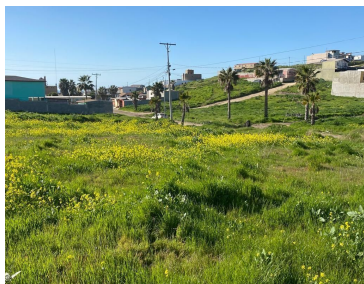

DATOS DEL VENDEDOR

Nombre: admiremaxbaja@gmail.com

Télefono:+1 619 6327045

¡ENCONTRAMOS EL LUGAR PERFECTO PARA TI!

www.pinmx.com