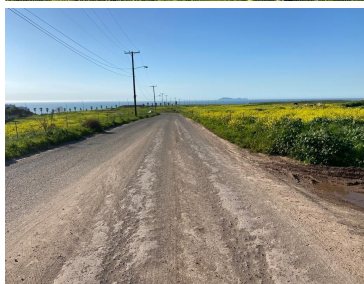

DATOS DEL VENDEDOR

Nombre: admiremaxbaja@gmail.com

Télefono:+1 619 6327045

¡ENCONTRAMOS EL LUGAR PERFECTO PARA TI!

www.pinmx.com