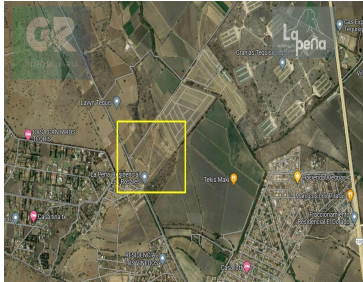

DATOS DEL VENDEDOR

Nombre: inmueblesgyr@gmail.com

Teléfono: 5527675809

¡ENCONTRAMOS EL LUGAR PERFECTO PARA TI!

www.pinmx.com