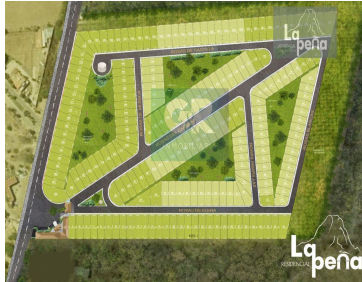

DATOS DEL VENDEDOR

Nombre: inmueblesgyr@gmail.com

Teléfono: 5527675809

¡ENCONTRAMOS EL LUGAR PERFECTO PARA TI!

www.pinmx.com