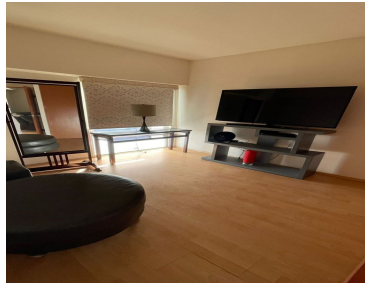

¡ENCONTRAMOS EL LUGAR PERFECTO PARA TI!

www.pinmx.com