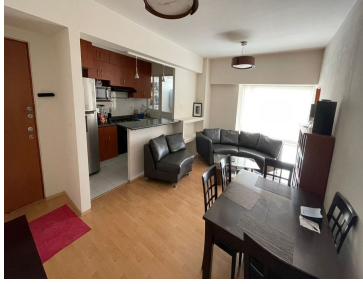

¡ENCONTRAMOS EL LUGAR PERFECTO PARA TI!

www.pinmx.com