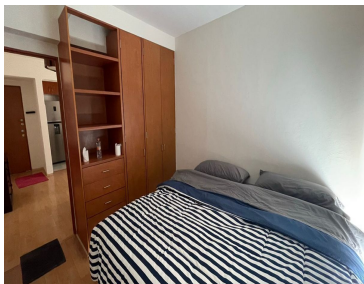

¡ENCONTRAMOS EL LUGAR PERFECTO PARA TI!

www.pinmx.com