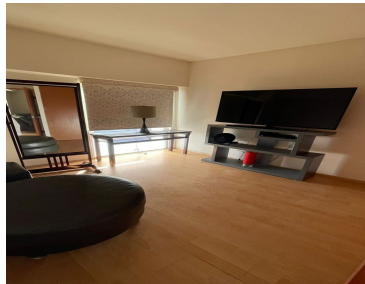

¡ENCONTRAMOS EL LUGAR PERFECTO PARA TI!

www.pinmx.com