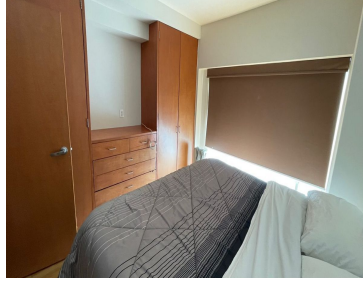

¡ENCONTRAMOS EL LUGAR PERFECTO PARA TI!

www.pinmx.com