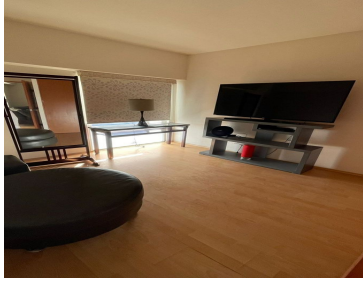

¡ENCONTRAMOS EL LUGAR PERFECTO PARA TI!

www.pinmx.com