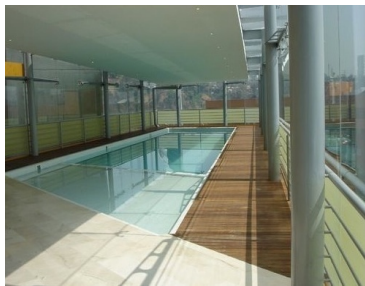

¡ENCONTRAMOS EL LUGAR PERFECTO PARA TI!

www.pinmex.com