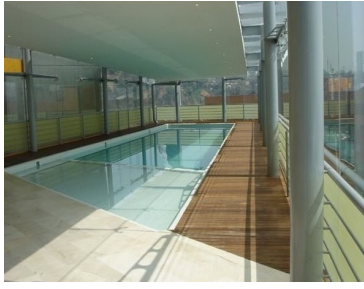

¡ENCONTRAMOS EL LUGAR PERFECTO PARA TI!

www.pinmx.com