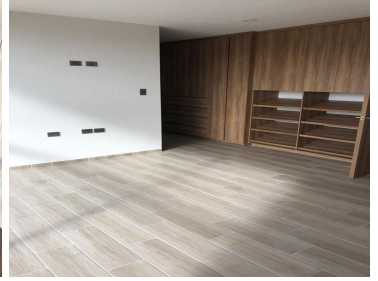

¡ENCONTRAMOS EL LUGAR PERFECTO PARA TI!

www.pinmx.com