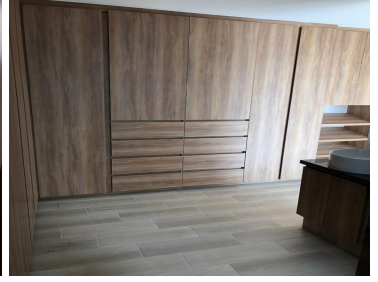

¡ENCONTRAMOS EL LUGAR PERFECTO PARA TI!

www.pinmx.com