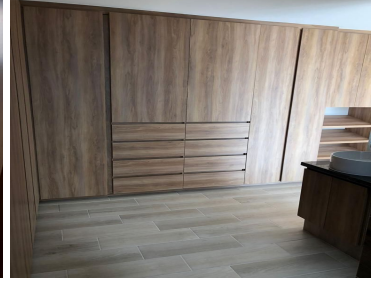

¡ENCONTRAMOS EL LUGAR PERFECTO PARA TI!

www.pinmx.com