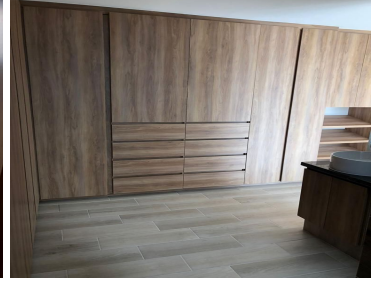

¡ENCONTRAMOS EL LUGAR PERFECTO PARA TI!

www.pinmx.com