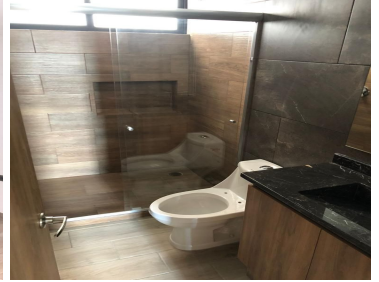

¡ENCONTRAMOS EL LUGAR PERFECTO PARA TI!

www.pinmx.com