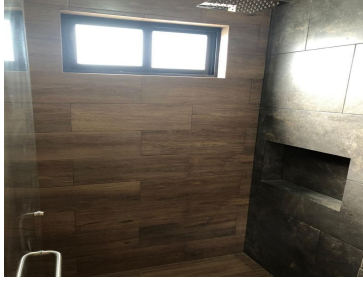

¡ENCONTRAMOS EL LUGAR PERFECTO PARA TI!

www.pinmx.com