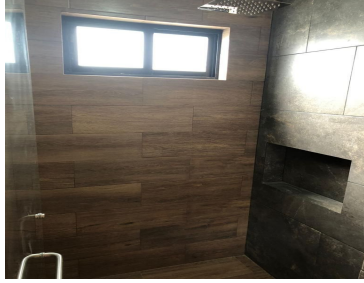

¡ENCONTRAMOS EL LUGAR PERFECTO PARA TI!

www.pinmx.com