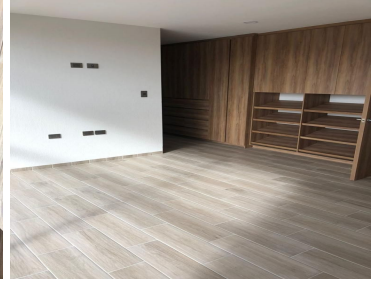

¡ENCONTRAMOS EL LUGAR PERFECTO PARA TI!

www.pinmx.com