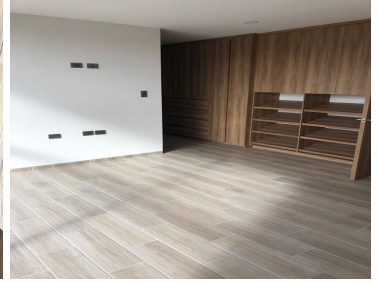

¡ENCONTRAMOS EL LUGAR PERFECTO PARA TI!

www.pinmx.com