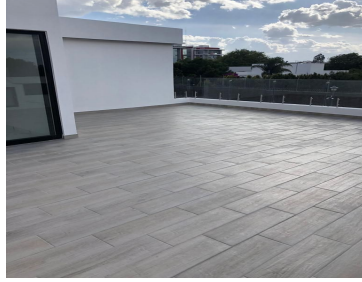

¡ENCONTRAMOS EL LUGAR PERFECTO PARA TI!

www.pinmx.com