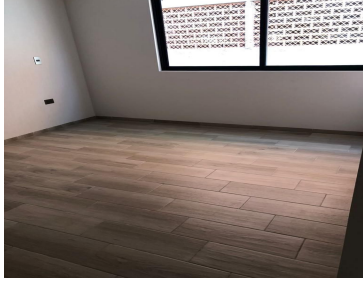

¡ENCONTRAMOS EL LUGAR PERFECTO PARA TI!

www.pinmx.com