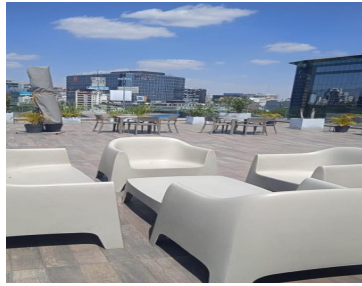

www.pinnmx.com