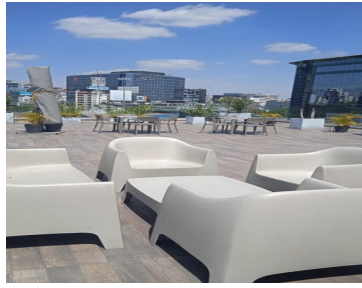

www.pinnmx.com