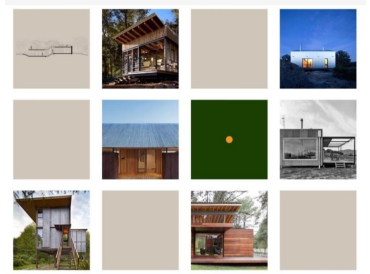

#### COMENTARIOS DEL VENDEDOR

Excelente Oportunidad de Inversión Lotes en Venta en Tequisquiapan en Pre-Venta Construye la cabaña de descanso que tanto habías soñado en el Municipio de Tequisquiapan Queretaro Lotes desde 300m2 desde \$290,000 pesos Precio: desde 966m2 El fraccionamiento cuenta con inigualables vistas a la Peña de Bernal Acceso privado Tranquilidad Contamos con plan de financiamiento propio meses SIN INTERESES, aprovecha esta oportunidad para constituir tu patrimonio, así como de generar ingresos por la plusvalía que se encuentra garantizada. Cima es un esquema campestre-habitacional disruptivo en el cual el principal enfoque versa sobre un aislamiento en una zona repleta de vegetación endémica de la zona semidesértica con espacios comunes como cuarto de yoga y meditación, cunas de lectura, miradores, jardín botánico y un huerto común. EasyBroker ID: EB-KE6982