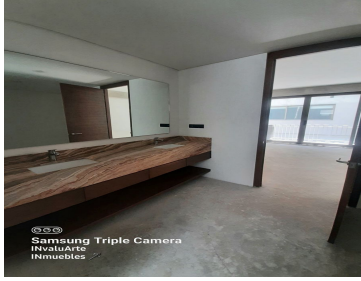

¡ENCONTRAMOS EL LUGAR PERFECTO PARA TI!

www.pinmx.com