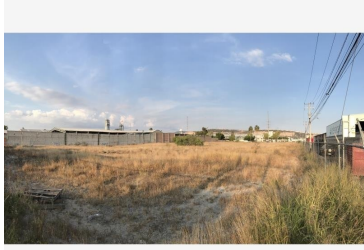

¡ENCONTRAMOS EL LUGAR PERFECTO PARA TI!

www.pinmx.com