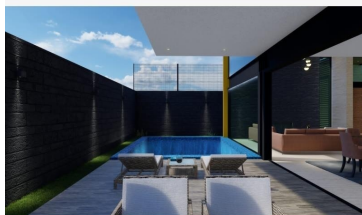

4 6 410.00 3

DATOS DEL VENDEDOR

Nombre: consorciosato@gmail.com

Télefono:+524421366363

¡ENCONTRAMOS EL LUGAR PERFECTO PARA TI!

www.pinnmx.com