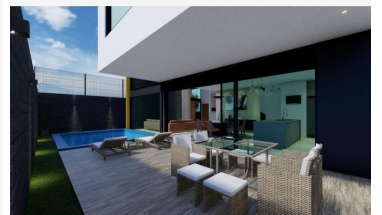

4 6 410.00 3

DATOS DEL VENDEDOR

Nombre: consorciosato@gmail.com

Télefono:+524421366363

¡ENCONTRAMOS EL LUGAR PERFECTO PARA TI!

www.pinnmx.com