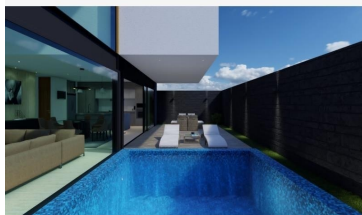

4 6 410.00 3

DATOS DEL VENDEDOR

Nombre: consorciosato@gmail.com

Télefono:+524421366363

¡ENCONTRAMOS EL LUGAR PERFECTO PARA TI!

www.pinnmx.com