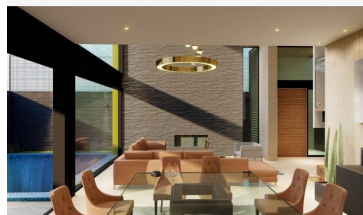

4 6 410.00 3

DATOS DEL VENDEDOR

Nombre: consorciosato@gmail.com

Télefono:+524421366363

¡ENCONTRAMOS EL LUGAR PERFECTO PARA TI!

www.pinnmx.com