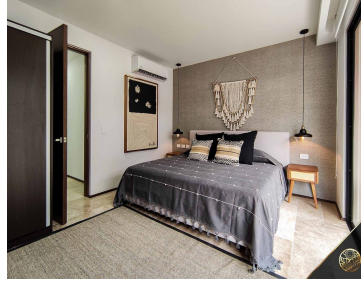

DATOS DEL VENDEDOR

Nombre: citlaliortfer.03@gmail.com

Télefono:5634616336

¡ENCONTRAMOS EL LUGAR PERFECTO PARA TI!

www.pinmx.com