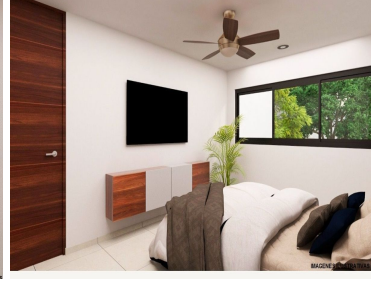

DATOS DEL VENDEDOR

Nombre: nuevaerareco@gmail.com

Télefono:9991295465

¡ENCONTRAMOS EL LUGAR PERFECTO PARA TI!

www.pinmx.com