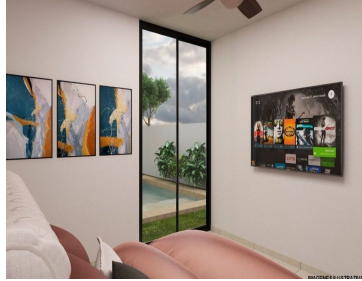

DATOS DEL VENDEDOR

Nombre: nuevaerareco@gmail.com

Télefono:9991295465

¡ENCONTRAMOS EL LUGAR PERFECTO PARA TI!

www.pinmx.com