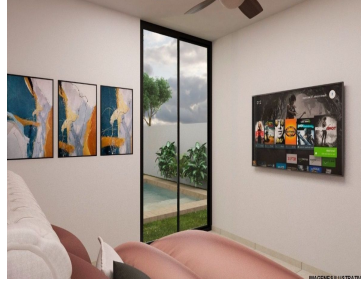

DATOS DEL VENDEDOR

Nombre: nuevaerareco@gmail.com

Télefono:9991295465

¡ENCONTRAMOS EL LUGAR PERFECTO PARA TI!

www.pinmx.com