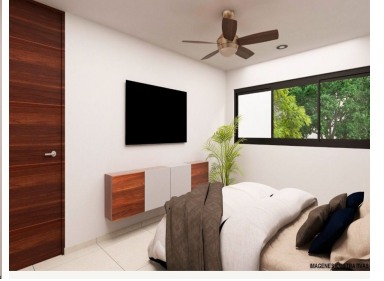

DATOS DEL VENDEDOR

Nombre: nuevaerareco@gmail.com

Télefono:9991295465

¡ENCONTRAMOS EL LUGAR PERFECTO PARA TI!

www.pinmx.com