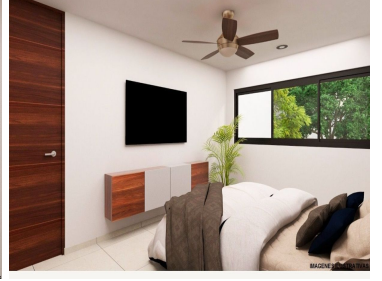

DATOS DEL VENDEDOR

Nombre: nuevaerareco@gmail.com

Télefono:9991295465

¡ENCONTRAMOS EL LUGAR PERFECTO PARA TI!

www.pinmx.com