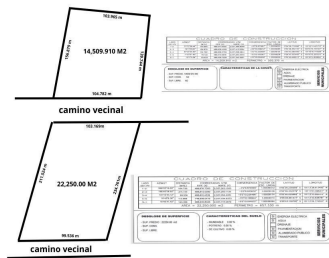

DATOS DEL VENDEDOR

Nombre: duparcrealty@hotmail.com

Teléfono: 938 150 2013

¡ENCONTRAMOS EL LUGAR PERFECTO PARA TI!

www.pinmx.com