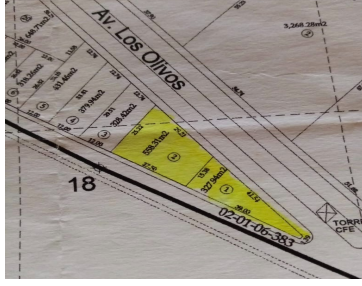

¡ENCONTRAMOS EL LUGAR PERFECTO PARA TI!

www.pinmex.com