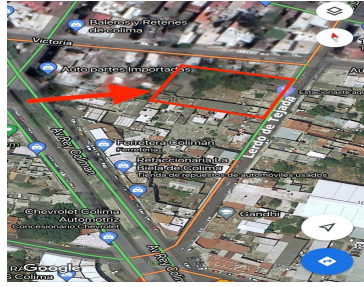

¡ENCONTRAMOS EL LUGAR PERFECTO PARA TI!

www.pinmx.com