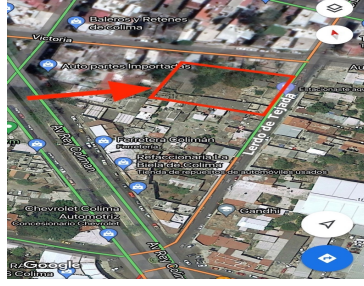

¡ENCONTRAMOS EL LUGAR PERFECTO PARA TI!

www.pinmx.com