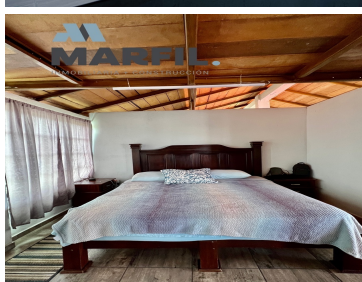

DATOS DEL VENDEDOR

Nombre: contacto@solucionesmarfil.com

Teléfono: 3121948677

¡ENCONTRAMOS EL LUGAR PERFECTO PARA TI!