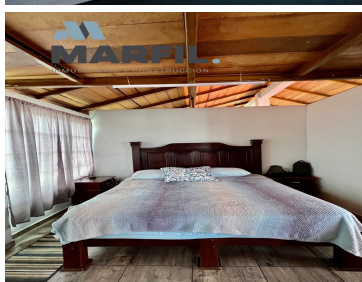

DATOS DEL VENDEDOR

Nombre: contacto@solucionesmarfil.com

Télefono: 3121948677

¡ENCONTRAMOS EL LUGAR PERFECTO PARA TI!