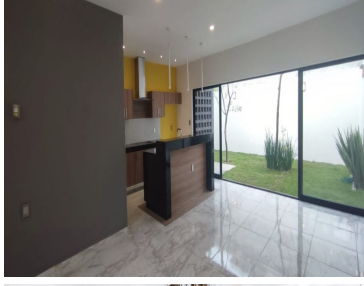

¡ENCONTRAMOS EL LUGAR PERFECTO PARA TI!

www.pinmx.com