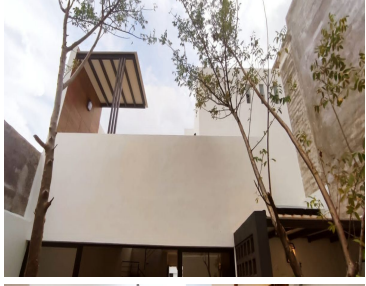

¡ENCONTRAMOS EL LUGAR PERFECTO PARA TI!

www.pinmx.com