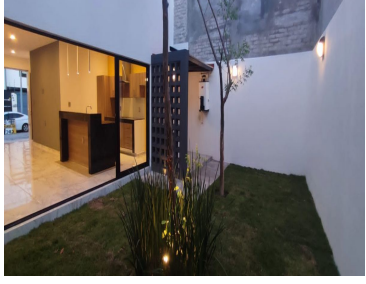

¡ENCONTRAMOS EL LUGAR PERFECTO PARA TI!

www.pinmx.com