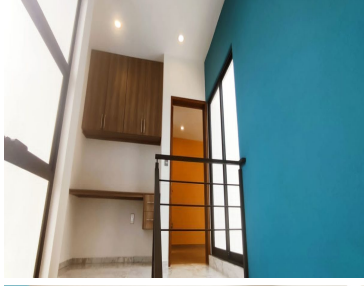

¡ENCONTRAMOS EL LUGAR PERFECTO PARA TI!

www.pinmx.com