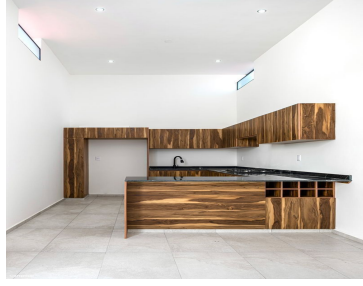

¡ENCONTRAMOS EL LUGAR PERFECTO PARA TI!

www.pinmx.com