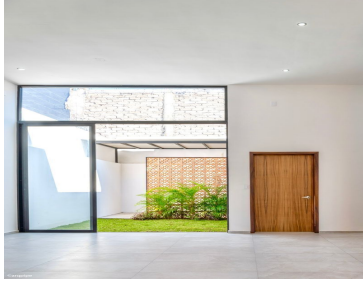

¡ENCONTRAMOS EL LUGAR PERFECTO PARA TI!

www.pinmx.com