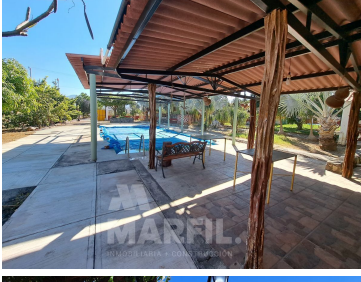

DATOS DEL VENDEDOR

Nombre: contacto@solucionesmarfil.com

Teléfono: 3121948677

¡ENCONTRAMOS EL LUGAR PERFECTO PARA TI!