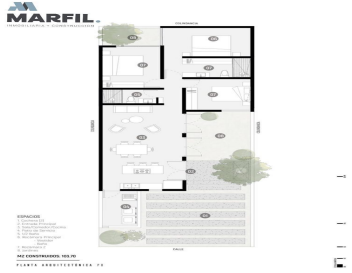

¡ENCONTRAMOS EL LUGAR PERFECTO PARA TI!

www.pinmx.com