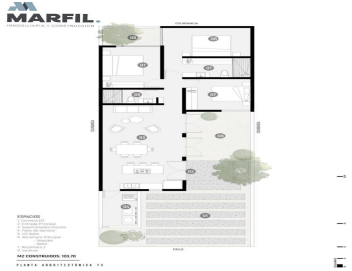

¡ENCONTRAMOS EL LUGAR PERFECTO PARA TI!

www.pinmx.com