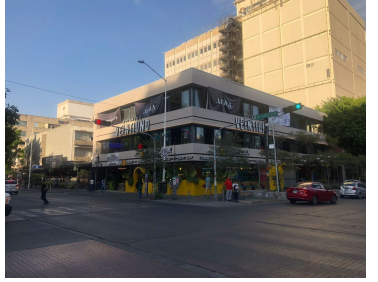

¡ENCONTRAMOS EL LUGAR PERFECTO PARA TI!

www.pinmx.com