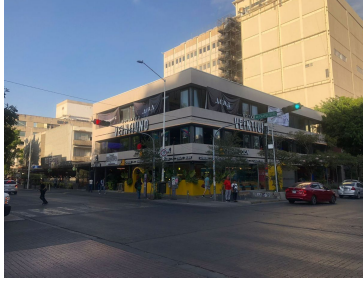

¡ENCONTRAMOS EL LUGAR PERFECTO PARA TI!

www.pinmx.com