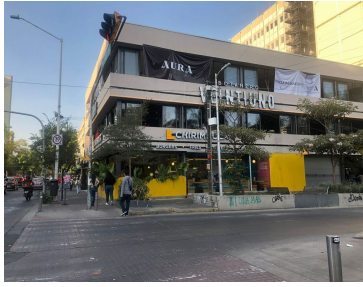

¡ENCONTRAMOS EL LUGAR PERFECTO PARA TI!

www.pinmx.com