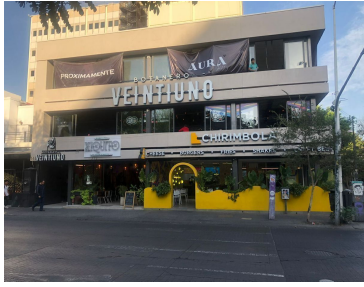

¡ENCONTRAMOS EL LUGAR PERFECTO PARA TI!

www.pinmx.com