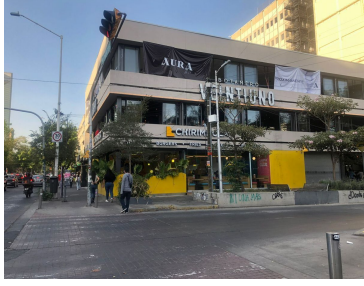

¡ENCONTRAMOS EL LUGAR PERFECTO PARA TI!

www.pinmx.com