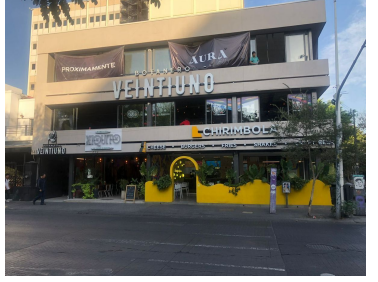

¡ENCONTRAMOS EL LUGAR PERFECTO PARA TI!

www.pinmx.com