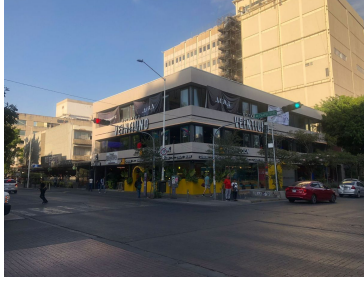

¡ENCONTRAMOS EL LUGAR PERFECTO PARA TI!

www.pinmx.com