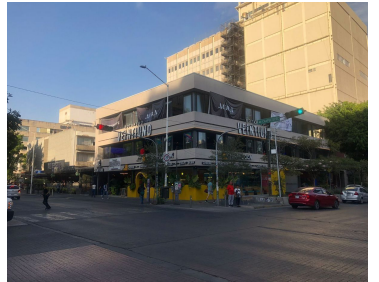

¡ENCONTRAMOS EL LUGAR PERFECTO PARA TI!

www.pinmx.com