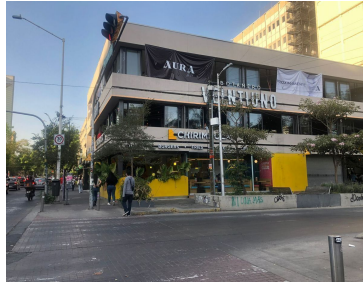

¡ENCONTRAMOS EL LUGAR PERFECTO PARA TI!

www.pinmx.com