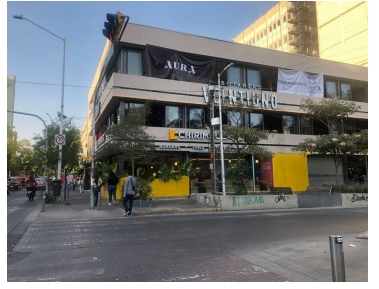

¡ENCONTRAMOS EL LUGAR PERFECTO PARA TI!

www.pinmx.com