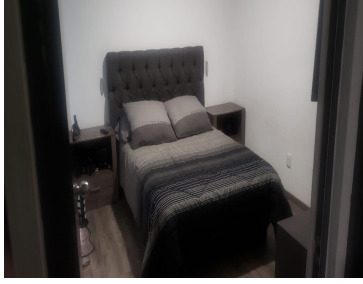

¡ENCONTRAMOS EL LUGAR PERFECTO PARA TI!

www.pinmx.com