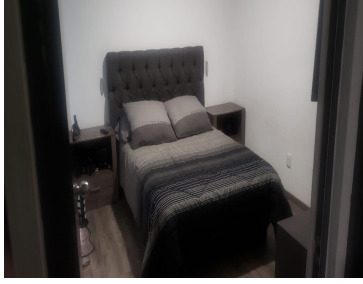

### COMENTARIOS DEL VENDEDOR

DEPARTAMENTO SEMI NUEVO (REMODELADO) MUY BIEN UBICADO. SE ENCUENTRA EN UN PRIMER PISO ELEVADOR DOS RECÁMARAS UN BAÑO COMPLETO ESTANCIA COMEDOR COCINA INTEGRAL EN L PISO LAMINADO ÁREA INFANTIL ( JARDÍN AMPLIO ) LUDOTECA GYM JARDINERAS EN INTERIOR JAULA DE TENDIDO UN CAJÓN DE ESTACIONAMIENTO TECHADO ( MUY AMPLIO ). VIGILANCIA 24/7 MANTENIMIENTO MENSUAL \$700.00 ACEPTAMOS TODO TIPO DE CRÉDITO Y TE APOYAMOS EN EL TRAMITE DEL MISMO. EasyBroker ID: EB-KO2465