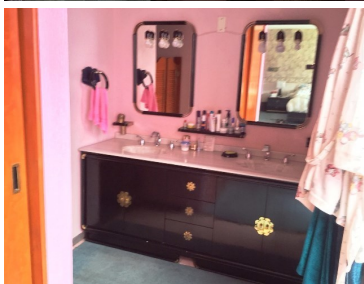

DATOS DEL VENDEDOR

Nombre: ventasinmo66@gmail.com

Télefono:55 56155300

¡ENCONTRAMOS EL LUGAR PERFECTO PARA TI!

www.pinmx.com