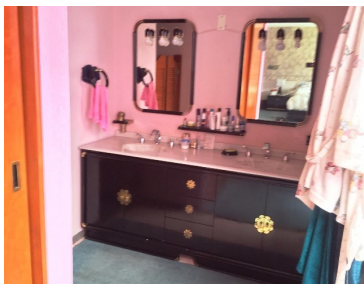

DATOS DEL VENDEDOR

Nombre: ventasinmo66@gmail.com

Télefono:55 56155300

¡ENCONTRAMOS EL LUGAR PERFECTO PARA TI!

www.pinmx.com