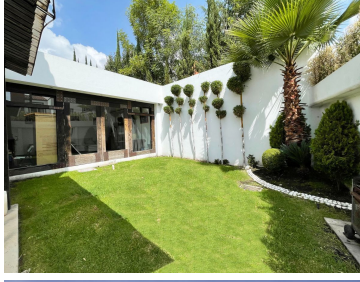

DATOS DEL VENDEDOR

Nombre: delbosque@coldwellbanker.co

Télefono:5514850128

¡ENCONTRAMOS EL LUGAR PERFECTO PARA TI!