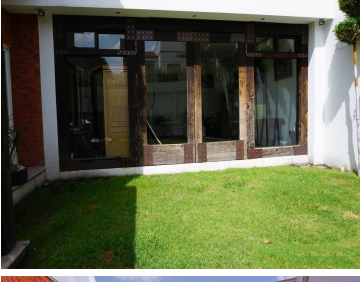

DATOS DEL VENDEDOR

Nombre: delbosque@coldwellbanker.co

Télefono:5514850128

¡ENCONTRAMOS EL LUGAR PERFECTO PARA TI!