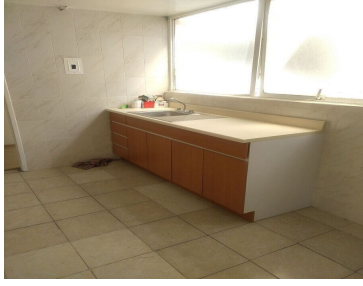

¡ENCONTRAMOS EL LUGAR PERFECTO PARA TI!

www.pinmx.com