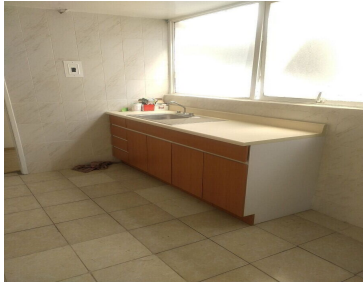

¡ENCONTRAMOS EL LUGAR PERFECTO PARA TI!

www.pinmx.com