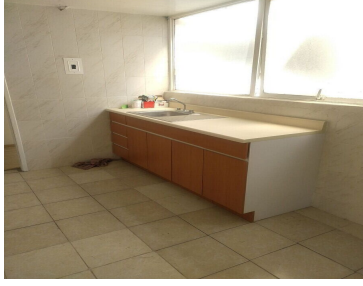

¡ENCONTRAMOS EL LUGAR PERFECTO PARA TI!

www.pinnmx.com