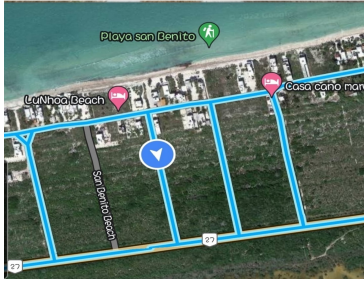

¡ENCONTRAMOS EL LUGAR PERFECTO PARA TI!

www.pinmx.com