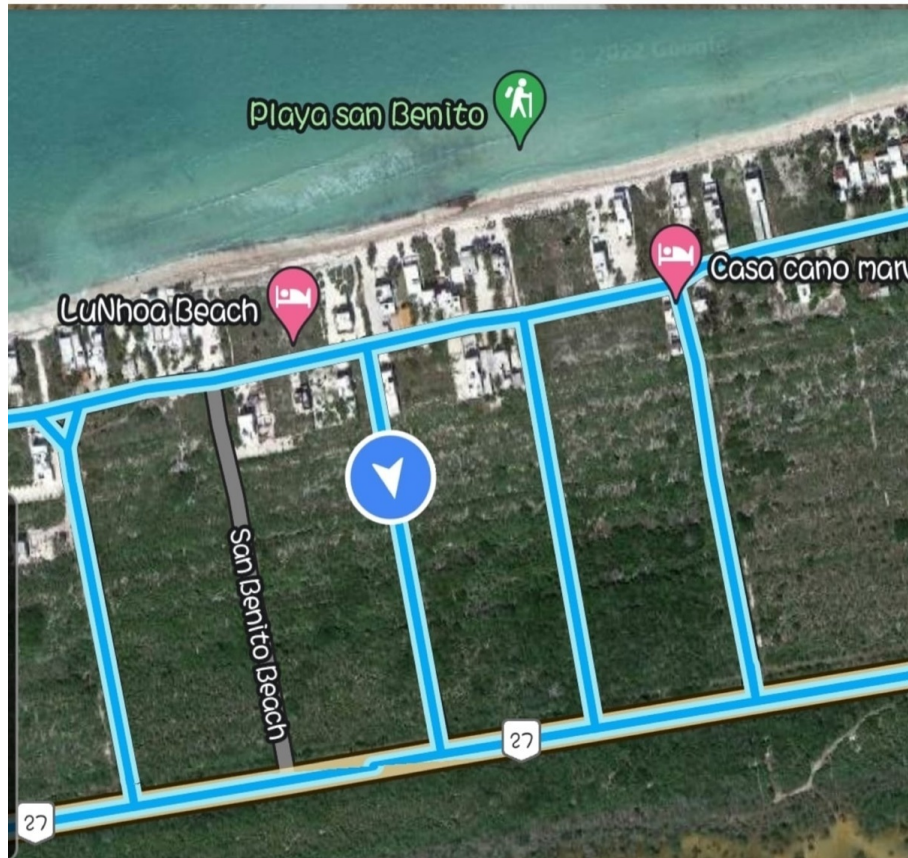

¡ENCONTRAMOS EL LUGAR PERFECTO PARA TI!

Código:
23482

\$ 1,600,000.00 MXN

¡ENCONTRAMOS EL LUGAR PERFECTO PARA TI!

TERRENO SAN BENITO 2DA FILA LATERAL

Calle: Col: Chicxulub Puerto,
Progreso, Yucatán

COMENTARIOS DEL VENDEDOR

Venta de Terrenos en San Benito Dzemul, son 2 terrenos juntos en segunda fila. Frente 10 m Fondo 50 m \$1,600,000 cada terreno.
EasyBroker ID: EB-LD5201

DATOS DEL VENDEDOR

Nombre: nuevaerareco@gmail.com