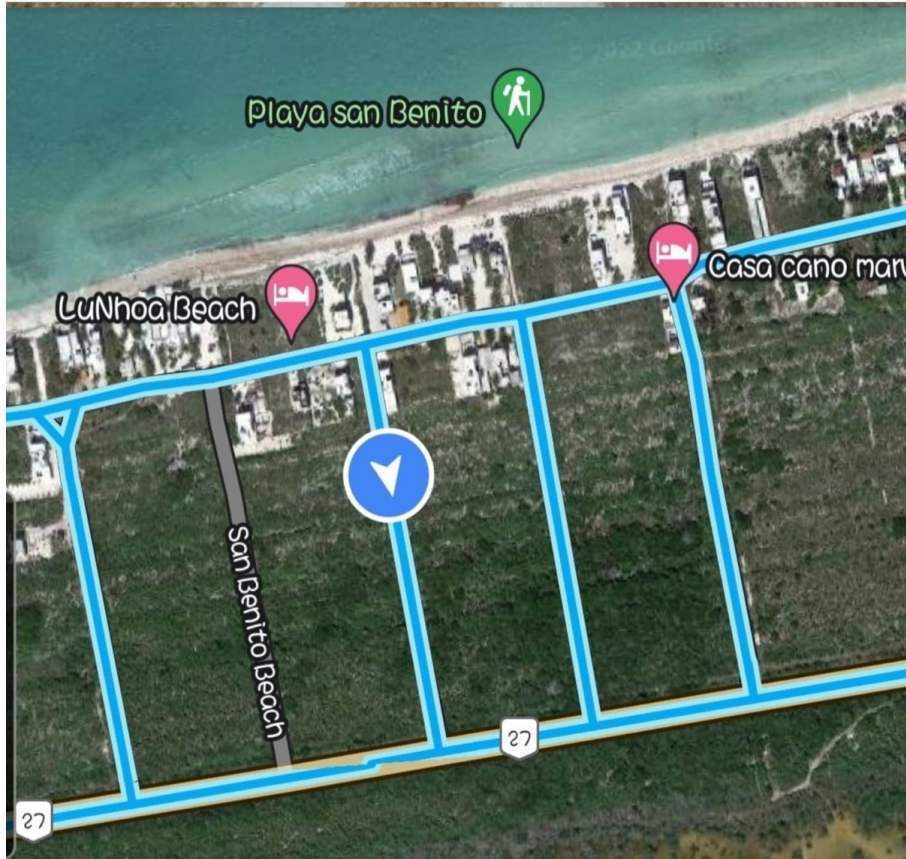

¡ENCONTRAMOS EL LUGAR PERFECTO PARA TI!

Código:  
23482

\$ 1,600,000.00 MXN

¡ENCONTRAMOS EL LUGAR PERFECTO PARA TI!

### TERRENO SAN BENITO 2DA FILA LATERAL

Calle: Col: Chicxulub Puerto,  
Progreso, Yucatán

### COMENTARIOS DEL VENDEDOR

Venta de Terrenos en San Benito Dzemul, son 2 terrenos juntos en segunda fila. Frente 10 m Fondo 50 m \$1,600,000 cada terreno.  
EasyBroker ID: EB-LD5201

 0  0   0.00  